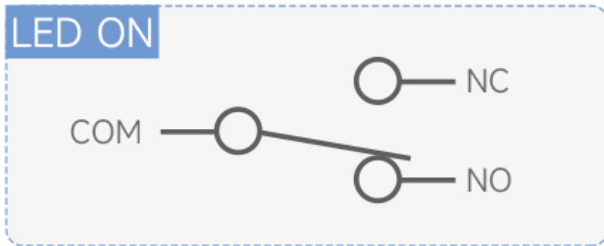

Relay NC is opened, NO is closed