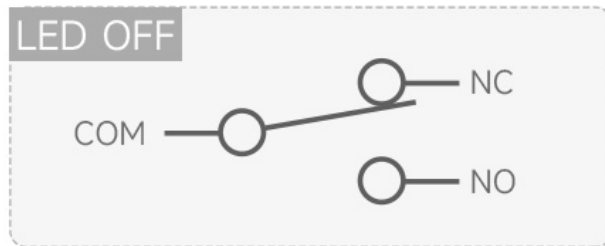

#### Dane techniczne:

- producent: Waveshare
- model: Modbus POE ETH Relay 30CH
- posiada funkcję flash-on/flash-off
- możliwość chwilowego włączenia przeznika przez przekazanie argumentu do polecenia, z automatycznym wyłączeniem
- obsługuje zasilanie: DC 7~36V oraz PoE
- sterowanie przeznikiem przez protokół MQTT
- wbudowana izolacja optyczna (Optocoupler) zapobiega zakłóceniom przeznika przez obwody wysokiego napięcia
- dedykowany układ sterujący przeznikiem, z wbudowaną diodą zwrotną dla stabilniejszej i mocniejszej pracy
- zabezpieczenie przed odwrotną polaryzacją, zapobiega uszkodzeniu przez nieprawidłowe podłączenie

Relay NC is opened, NO is closed

Relay NC is closed, NO is opened

**Relay Working Indicators**

**Ethernet Port Green & Yellow Indicators**

**Communication Status Indicators**

RUN	Wskaźnik portu Ethernet, miga, gdy port Ethernet działa normalnie
-----	---