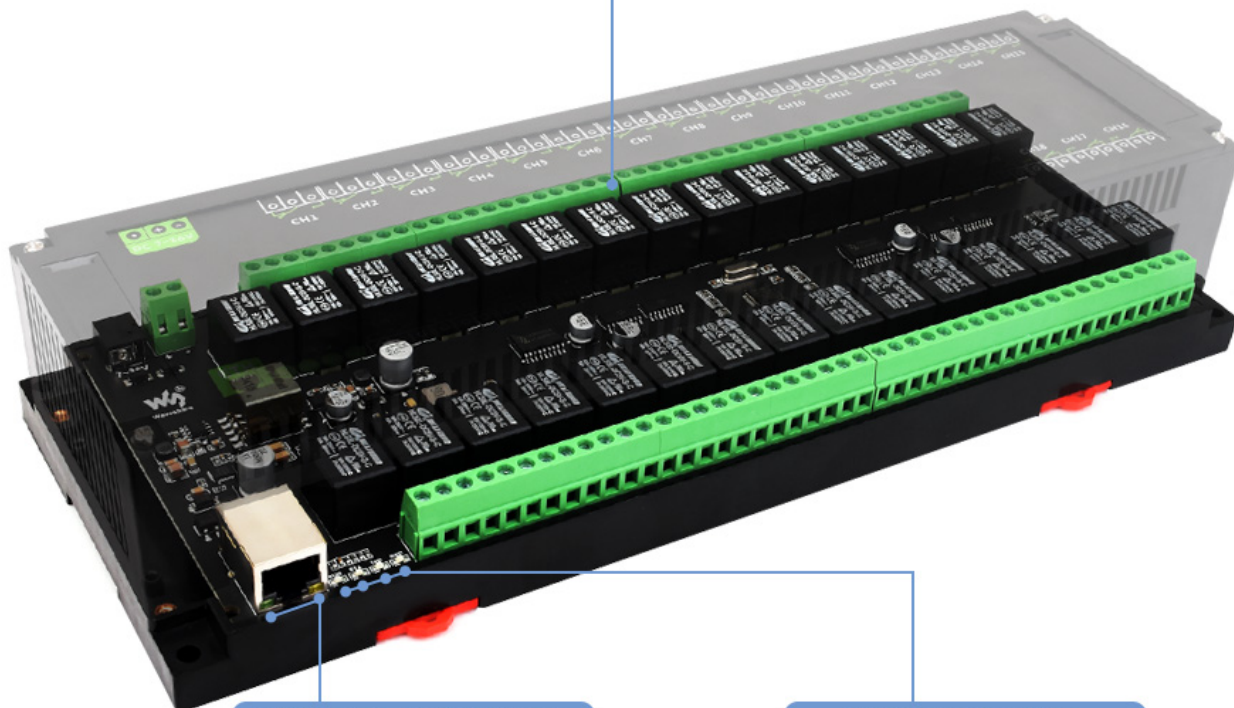

#### 30 kanałowy moduł przeznika Ethernet Modbus RTU/Modbus TCP Waveshare

#### Dane techniczne:

- producent: Waveshare
- model: Modbus POE ETH Relay 30CH
- posiada funkcję flash-on/flash-off
- możliwość chwilowego włączenia przeznika przez przekazanie argumentu do polecenia, z automatycznym wyłączeniem
- obsługuje zasilanie: DC 7~36V oraz PoE
- sterowanie przeznikiem przez protokół MQTT
- wbudowana izolacja optyczna (Optocoupler) zapobiega zakłóceniom przeznika przez obwody wysokiego napięcia
- dedykowany układ sterujący przeznikiem, z wbudowaną diodą zwrotną dla stabilniejszej i mocniejszej pracy
- zabezpieczenie przed odwrotną polaryzacją, zapobiega uszkodzeniu przez nieprawidłowe podłączenie

- wysokiej jakości przekaźnik o obciążalności styków:  $\leq 10A$  przy 250VAC/30VDC
- obudowa z tworzywa ABS montowana na szynę, łatwa do instalacji, zapewniająca bezpieczeństwo użytkownika
- 4 diody LED i wskaźniki sieciowe sygnalizujące status MCU i stan nadawania/odbierania sygnału

Relay NC is opened, NO is closed

Relay NC is closed, NO is opened

**Relay Working Indicators**

**Ethernet Port Green & Yellow Indicators**

**Communication Status Indicators**

RUN	Wskaźnik portu Ethernet, miga, gdy port Ethernet działa normalnie
-----	---