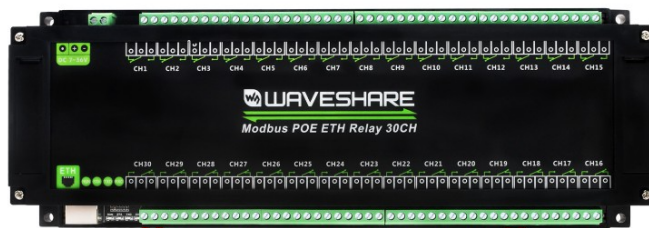

## 30 kanałowy moduł przeznika Ethernet Modbus RTU/Modbus TCP Waveshare

Cena brutto	<b>292,00 zł</b>
Cena netto	<b>237,40 zł</b>
Czas wysyłki	<b>24 godziny</b>
Numer katalogowy	<b>SKU:27928</b>
Kod producenta	<b>Modbus POE ETH Relay 30CH</b>
Kod EAN	<b>5906852311194</b>
Producent	<b>Waveshare</b>

#### 30 kanałowy moduł przeznika Ethernet Modbus RTU/Modbus TCP Waveshare

#### Dane techniczne:

- producent: Waveshare
- model: Modbus POE ETH Relay 30CH
- posiada funkcję flash-on/flash-off
- możliwość chwilowego włączenia przeznika przez przekazanie argumentu do polecenia, z automatycznym wyłączeniem
- obsługuje zasilanie: DC 7~36V oraz PoE
- sterowanie przeznikiem przez protokół MQTT
- wbudowana izolacja optyczna (Optocoupler) zapobiega zakłóceniom przeznika przez obwody wysokiego napięcia
- dedykowany układ sterujący przeznikiem, z wbudowaną diodą zwrotną dla stabilniejszej i mocniejszej pracy
- zabezpieczenie przed odwrotną polaryzacją, zapobiega uszkodzeniu przez nieprawidłowe podłączenie

- wysokiej jakości przekaźnik o obciążalności styków:  $\leq 10A$  przy 250VAC/30VDC
- obudowa z tworzywa ABS montowana na szynę, łatwa do instalacji, zapewniająca bezpieczeństwo użytkownika
- 4 diody LED i wskaźniki sieciowe sygnalizujące status MCU i stan nadawania/odbierania sygnału