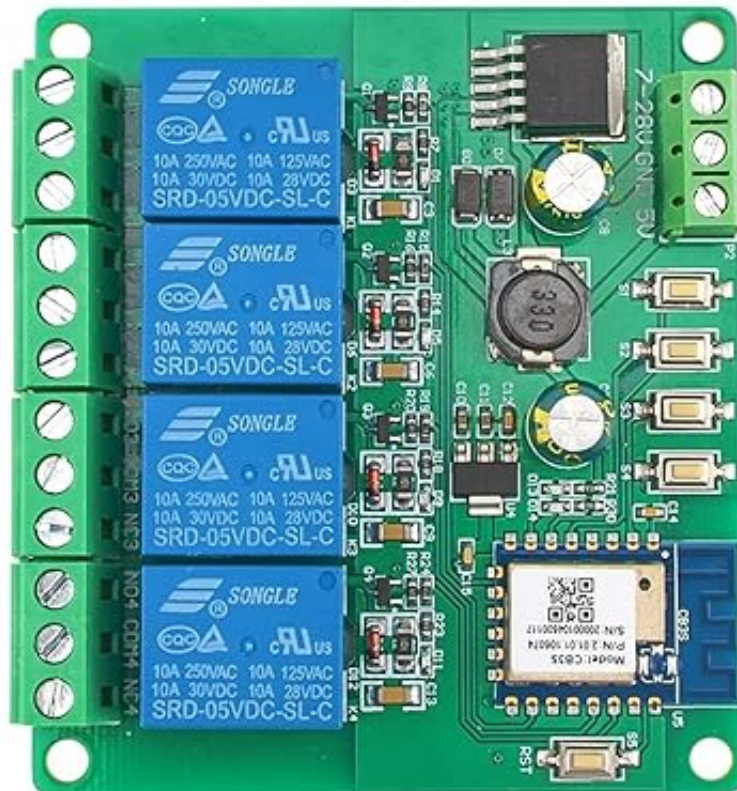

Link do produktu: <https://www.gotronik.pl/4-kanalowy-inteligentny-przekaznik-wifi-tuya-zdalne-sterowanie-aplikacja-p-12917.html>

4-kanałowy inteligentny przekaźnik WiFi Tuya zdalne sterowanie aplikacją

Cena brutto	66,00 zł
Cena netto	53,66 zł
Czas wysyłki	24 godziny
Numer katalogowy	LCT-385
Producent	LC Technology

Opis produktu

4-kanałowy inteligentny przekaźnik WiFi Tuya zdalne sterowanie aplikacją

Moduł Tuya 4CH WiFi Smart Switch umożliwia zdalne sterowanie czterema urządzeniami elektrycznymi poprzez aplikację mobilną Tuya oraz lokalne przyciski. Dzięki modułowi WiFi IoT zapewnia stabilne połączenie i obsługuje różne tryby sterowania, takie jak opóźnienia, cykle, przełączanie chwilowe i automatyzacja inteligentnych scen. Przekazniki 10A/250V AC i 10A/30V DC charakteryzują się szybką reakcją i wysoką trwałością, zapewniając bezpieczne sterowanie urządzeniami.

Dane techniczne:

- zasilanie: 5V / 7-28V DC
- napięcie wyjściowe: AC 90-250V
- liczba kanałów: 4
- maksymalny prąd: 10A/kanał
- maksymalna moc: 3200W
- obsługiwane tryby: samoblokada, timer, opóźnienia, cykl, sterowanie chwilowe
- wskaźniki LED: status WiFi, status przekaźników
- materiał PCB: bezołowiowy, odporny na wysokie temperatury
- wymiary: 78 × 70 mm