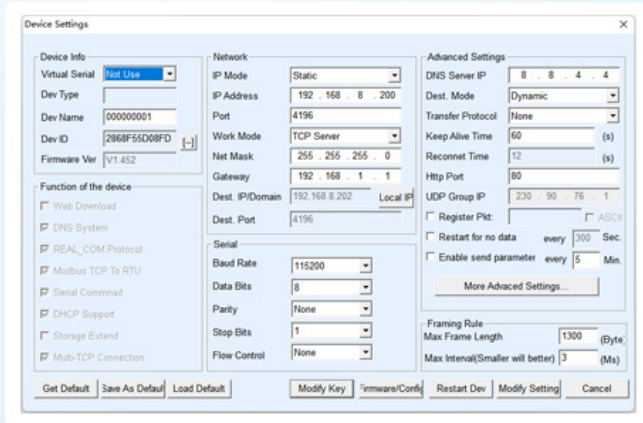

relay NC is opened, NO is closed

relay NC is closed, NO is opened

**Relay Working Indicators**

RUN	Wskaźnik portu Ethernet, miga, gdy port Ethernet działa normalnie
STA	Wskaźnik MCU, miga, gdy MCU działa normalnie
TXD	Wskaźnik TX, świeci się podczas wysyłania danych
RXD	Wskaźnik RX, świeci się podczas odbierania danych
ZIELONY WSKAŹNIK PORTU ETHERNET	Świeci, gdy połączenie jest ustanowione

ŻÓŁTY WSKAŹNIK PORTU ETHERNET

Wskaźnik aktywności danych, miga podczas przesyłania danych

## Linkage Control

The output status follows the digital input status

Digital input monitoring

Power ON/OFF control

Load