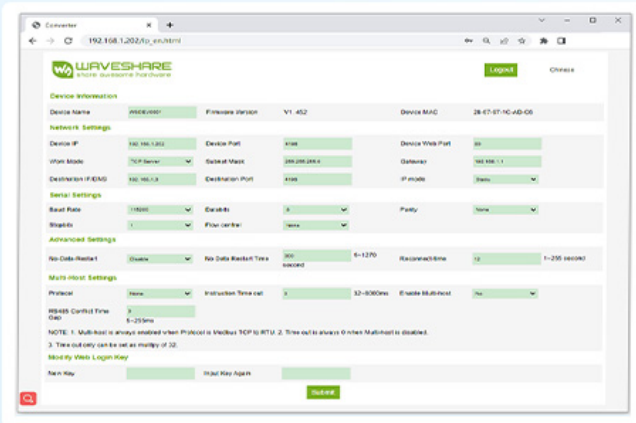

relay NC is opened, NO is closed

relay NC is closed, NO is opened

**Relay Working Indicators**

RUN	Wskaźnik portu Ethernet, miga, gdy port Ethernet działa normalnie
STA	Wskaźnik MCU, miga, gdy MCU działa normalnie
TXD	Wskaźnik TX, świeci się podczas wysyłania danych
RXD	Wskaźnik RX, świeci się podczas odbierania danych
ZIELONY WSKAŹNIK PORTU ETHERNET	Świeci, gdy połączenie jest ustanowione

ŻÓŁTY WSKAŹNIK PORTU ETHERNET

Wskaźnik aktywności danych, miga podczas przesyłania danych

## Linkage Control

The output status follows the digital input status

Digital input monitoring

Power ON/OFF control

Load