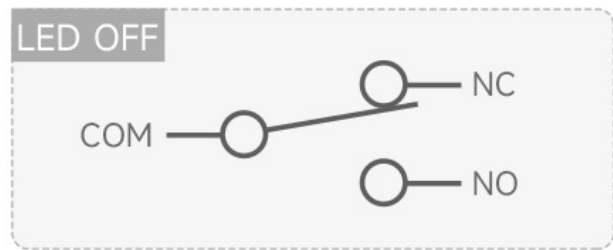

#### 8 kanałowy moduł przekaźnika Ethernet z wejściem cyfrowym RTU/TCP Waveshare

#### Dane techniczne:

- producent: Waveshare
- model: Modbus POE ETH Relay (B)
- funkcja flash-on/flash-off umożliwia chwilowe włączenie przekaźnika z automatycznym zamknięciem poprzez przekazanie argumentu do polecenia
- obsługuje szeroki zakres wejściowego zasilania DC 7~36V oraz zasilanie PoE
- sterowanie przekaźnikiem poprzez protokół MQTT

relay NC is opened, NO is closed

relay NC is closed, NO is opened

**Relay Working Indicators**

RUN	Wskaźnik portu Ethernet, miga, gdy port Ethernet działa normalnie
STA	Wskaźnik MCU, miga, gdy MCU działa normalnie
TXD	Wskaźnik TX, świeci się podczas wysyłania danych
RXD	Wskaźnik RX, świeci się podczas odbierania danych
ZIELONY WSKAŹNIK PORTU ETHERNET	Świeci, gdy połączenie jest ustanowione