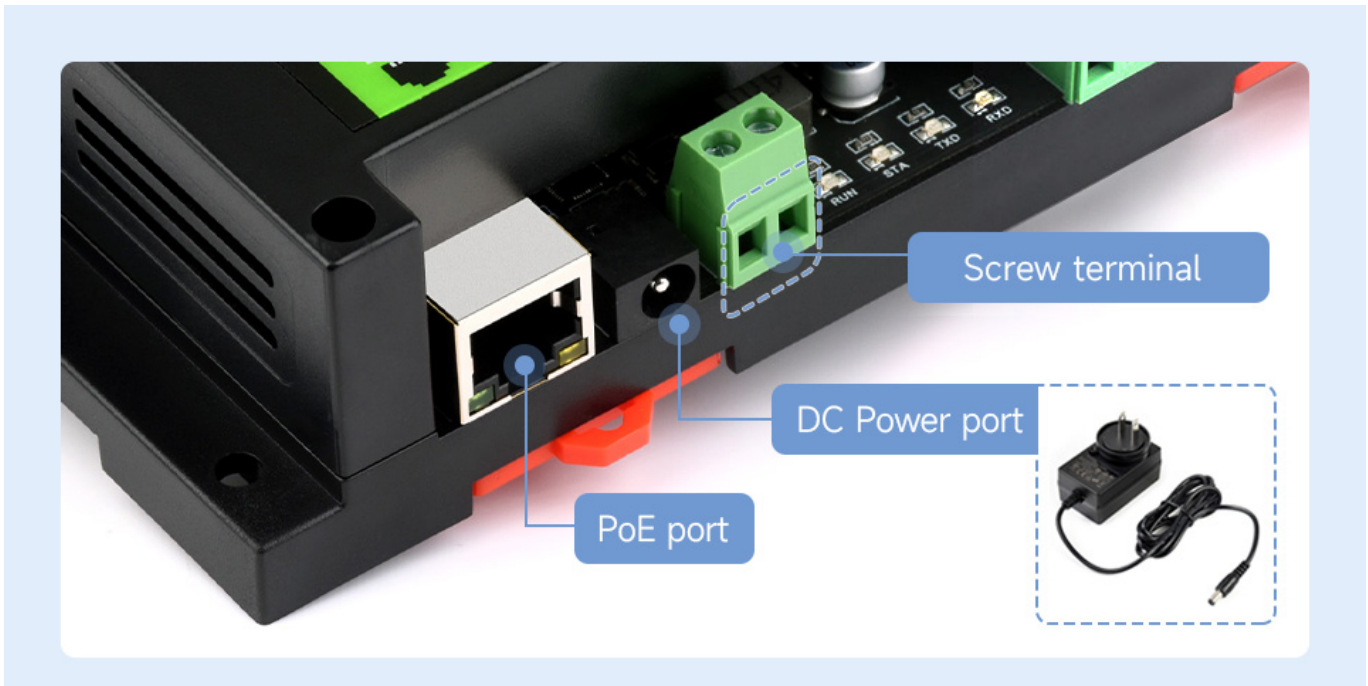

#### Dane techniczne:

- producent: Waveshare
- model: Modbus POE ETH Relay (B)
- funkcja flash-on/flash-off umożliwia chwilowe włączenie przekaźnika z automatycznym zamknięciem poprzez przekazanie argumentu do polecenia
- obsługuje szeroki zakres wejściowego zasilania DC 7~36V oraz zasilanie PoE
- sterowanie przekaźnikiem poprzez protokół MQTT

relay NC is opened, NO is closed

relay NC is closed, NO is opened

**Relay Working Indicators**

RUN	Wskaźnik portu Ethernet, miga, gdy port Ethernet działa normalnie
STA	Wskaźnik MCU, miga, gdy MCU działa normalnie
TXD	Wskaźnik TX, świeci się podczas wysyłania danych
RXD	Wskaźnik RX, świeci się podczas odbierania danych
ZIELONY WSKAŹNIK PORTU ETHERNET	Świeci, gdy połączenie jest ustanowione

ŻÓŁTY WSKAŹNIK PORTU ETHERNET

Wskaźnik aktywności danych, miga podczas przesyłania danych

## Linkage Control

The output status follows the digital input status

Digital input monitoring

Power ON/OFF control

Load