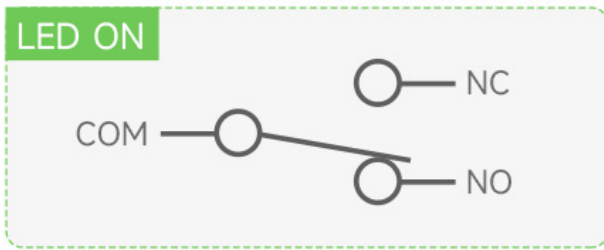

relay NC is opened, NO is closed

relay NC is closed, NO is opened

**Relay Working Indicators**

RUN	Wskaźnik portu Ethernet, miga, gdy port Ethernet działa normalnie
STA	Wskaźnik MCU, miga, gdy MCU działa normalnie
TXD	Wskaźnik TX, świeci się podczas wysyłania danych
RXD	Wskaźnik RX, świeci się podczas odbierania danych
ZIELONY WSKAŹNIK PORTU ETHERNET	Świeci, gdy połączenie jest ustanowione