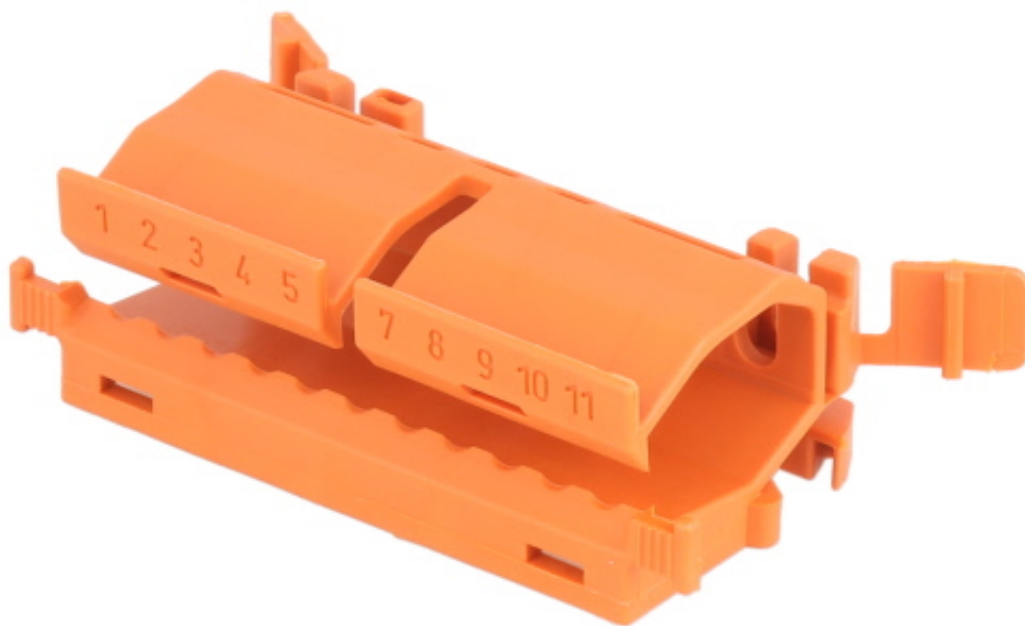

Dane aktualne na dzień: 14-05-2026 12:44

Link do produktu: <https://www.gotronik.pl/adapter-montazowy-do-zlaczek-222-wago-222-500-p-10892.html>

## Adapter montażowy do złączek 222 WAGO 222-500

Cena brutto	<b>3,50 zł</b>
Cena netto	<b>2,85 zł</b>
Czas wysyłki	<b>24 godziny</b>
Numer katalogowy	<b>Z418</b>
Kod producenta	<b>222-500</b>
Producent	<b>WAGO</b>

Opis produktu

## Adapter montażowy do złączek 222 WAGO 222-500

Adapter montażowy na szynę DIN TS35 przeznaczony do łączenia złączek WAGO 222. Idealne do połączenia kilku złączek typu 222.

**Parametr techniczne**

- model: 222-500
- producent: WAGO
- adapter montażowy, łącznik do złączek
- odpowiedni do łączenia kostek serii 222
- możliwość połączenia WAGO 2-, 3- oraz 5- torowych
- idealny do połączenia kilku złączek
- wymiary: 66 x 22mm
- waga: 11,2g
- montaż na szynę DIN TS35