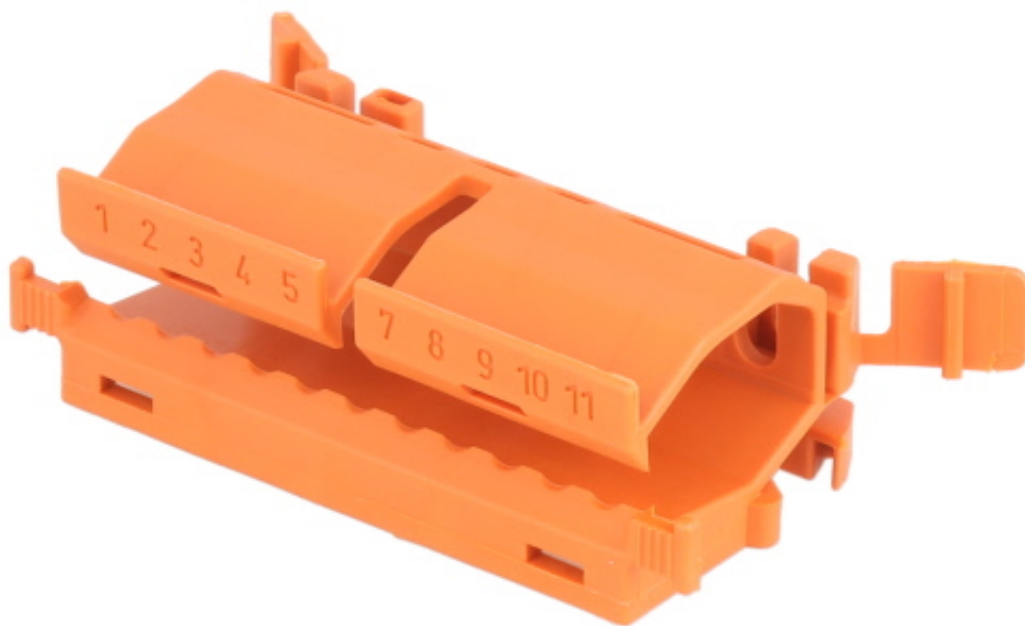

Adapter montażowy na szynę DIN TS35 przeznaczony do łączenia złączek WAGO 222. Idealne do połączenia kilku złączek typu 222.

Parametr techniczne

- model: 222-500
- producent: WAGO
- adapter montażowy, łącznik do złączek
- odpowiedni do łączenia kostek serii 222
- możliwość połączenia WAGO 2-, 3- oraz 5- torowych
- idealny do połączenia kilku złączek
- wymiary: 66 x 22mm
- waga: 11,2g
- montaż na szynę DIN TS35