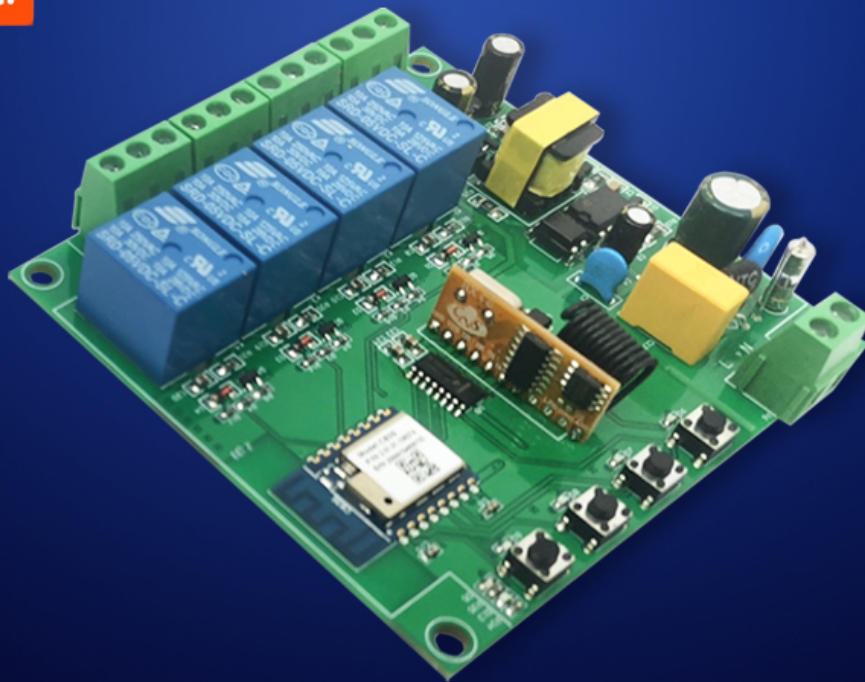

Link do produktu: <https://www.gotronik.pl/czterokanalowy-modul-przekaznikowy-wifi-tuya-220v-p-12918.html>

Czterokanałowy moduł przekaźnikowy WiFi Tuya 220V

Cena brutto	68,00 zł
Cena netto	55,28 zł
Czas wysyłki	24 godziny
Numer katalogowy	LCT-383
Producent	LC Technology

Opis produktu

Czterokanałowy moduł przekaźnikowy WiFi Tuya 220V

Czterokanałowy moduł przekaźnikowy Tuya WiFi 220V umożliwia inteligentne sterowanie urządzeniami domowymi za pomocą aplikacji mobilnej i sterowania głosowego. Obsługuje tryby pracy: samopodtrzymanie, przełączanie chwilowe oraz przełączanie czasowe. Dzięki integracji z systemem Tuya oraz aplikacją mobilną, użytkownik może zdalnie zarządzać urządzeniami w dowolnym miejscu i czasie. Moduł posiada wbudowany wskaźnik statusu WiFi i wskaźniki pracy przekaźników.

Dane techniczne:

- napięcie zasilania: 90V-250V AC
- liczba kanałów: 4
- maksymalny prąd: 10A/kanał
- maksymalna moc: 3200W (łącznie)
- obsługiwane tryby: samopodtrzymanie, przełączanie chwilowe, przełączanie czasowe
- obsługa: aplikacja mobilna Tuya, lokalne przyciski
- wskaźniki: status WiFi, stan przekaźników
- materiał: płyta PCB z bezołowiową technologią produkcji
- wymiary: 93 × 87mm

LCTECH Tuya 220V Remote WiFi Control Four-way Relay Module

Product Description

LCTECH four-way remote intelligent WiFi switch is equipped with the original WiFi module of a well-known domestic manufacturer, and embedded with the intelligent control program of the Internet of Things. It only needs a router with Internet access and an Android/iOS mobile phone to realize remote control of household appliances anytime, anywhere. , and supports local buttons, which can be used to upgrade and modify existing household appliances to make them smart in seconds!