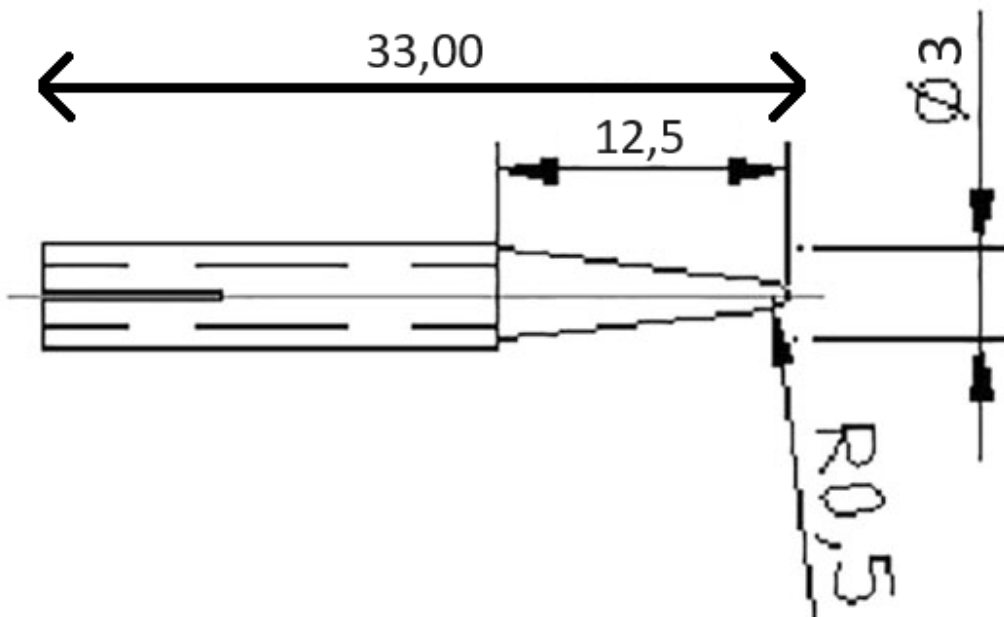

Link do produktu: <https://www.gotronik.pl/grot-do-lutownicy-kolbowej-zd-928-zamiennik-serii-900m-stozek-basetech-p-11705.html>

Grot do lutownicy kolbowej ZD-928 zamiennik serii 900M stożek Basetech

Cena brutto	5,81 zł
Cena netto	4,72 zł
Czas wysyłki	24 godziny
Numer katalogowy	GROT-ZD928
Kod EAN	4016139004761
Producent	Basetech

Opis produktu

Grot lutowniczy Basetech do ZD-928

Grot typu stożek do stacji lutowniczej ZD-928.

dane techniczne:

- grot lutowniczy
- długość: 33mm
- do stacji lutowniczej ZD-928
- końcówka typu stożek