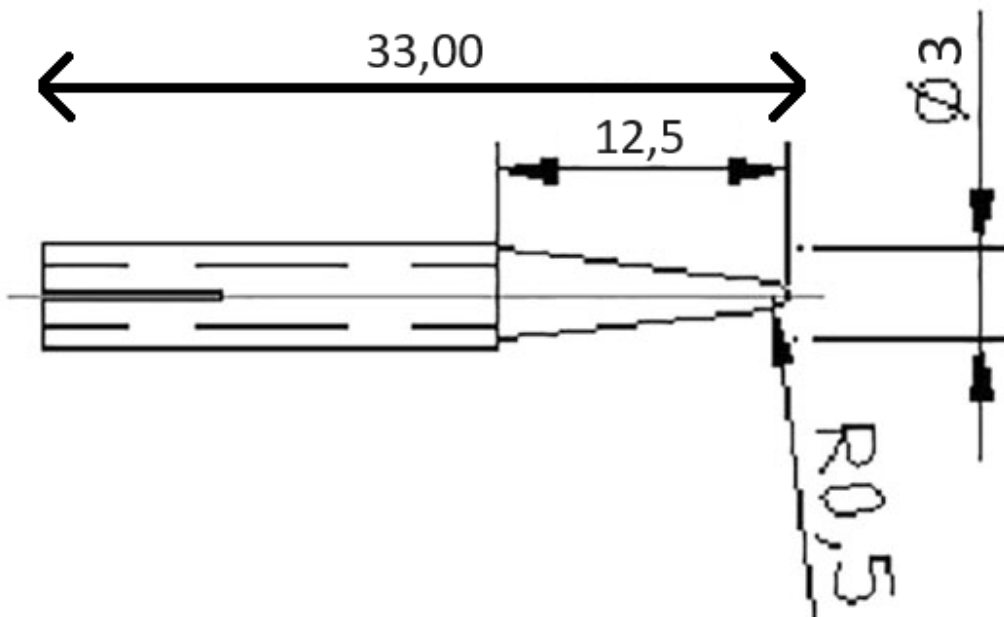

Dane aktualne na dzień: 09-06-2026 13:50

Link do produktu: <https://www.gotronik.pl/grot-do-lutownicy-kolbowej-zd-928-zamiennik-serii-900m-stozek-basetech-p-11705.html>

Grot do lutownicy kolbowej ZD-928 zamiennik serii 900M stożek Basetech

Cena brutto	5,81 zł
Cena netto	4,72 zł
Czas wysyłki	24 godziny
Numer katalogowy	GROT-ZD928
Kod EAN	4016139004761
Producent	Basetech

Opis produktu

Grot lutowniczy Basetech do ZD-928

Grot typu stożek do stacji lutowniczej ZD-928.

dane techniczne:

- grot lutowniczy
- długość: 33mm
- do stacji lutowniczej ZD-928
- końcówka typu stożek