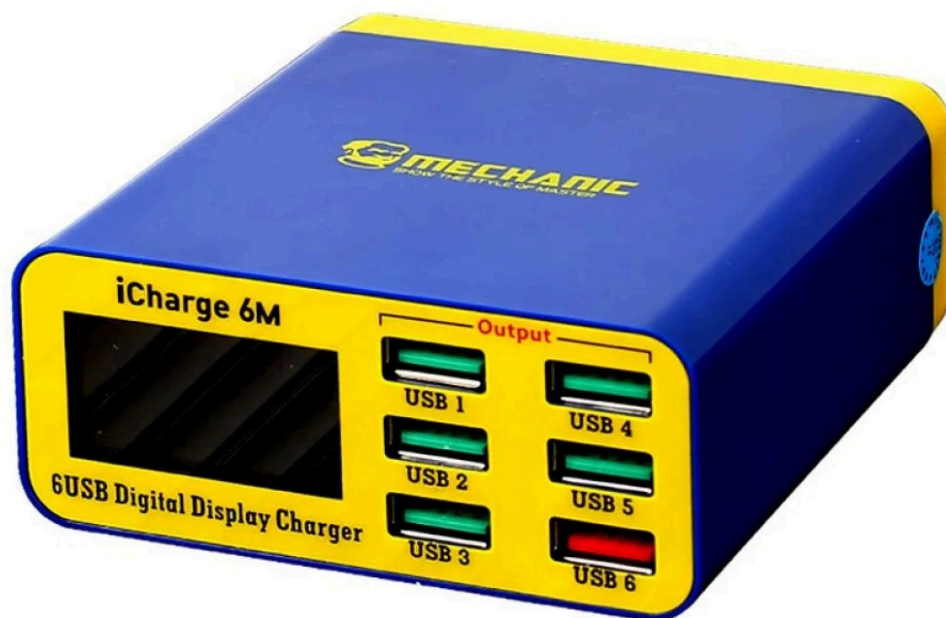

Link do produktu: <https://www.gotronik.pl/icharge-6m-inteligentna-ladowarka-usb-mechanic-p-10917.html>

iCharge 6M inteligentna ładowarka USB Mechanic

Cena brutto	209,00 zł
-------------	------------------

Cena netto	169,92 zł
------------	------------------

Czas wysyłki	24 godziny
--------------	-------------------

Numer katalogowy	RBS-082
------------------	----------------

Kod producenta	iCharge-6M
----------------	-------------------

Producent	Mechanic
-----------	-----------------

Opis produktu

iCharge 6M inteligentna ładowarka USB Mechanic

Urządzenie Mechanic iCharge 6M to inteligentna ładowarka USB z cyfrowym wyświetlaczem LCD, która wspiera szybkie ładowanie QC 3.0. Jest wyposażona w sześć portów USB-A, co umożliwia ładowanie wielu urządzeń jednocześnie. Urządzenie to jest kompatybilne z różnymi markami telefonów i tabletów, takimi jak iPad, iPhone, Huawei, OPPO, vivo i Xiaomi.

Specyfikacja techniczna

- napięcie wejściowe: AC100-240V, 50-60Hz,
- interfejs wyjściowy: 5 portów USB (5V) oraz 1 port QC3.0,
- napięcie wyjściowe USB: **5V**,
- prąd wyjściowy USB: **1-2.4A**,
- napięcie wyjściowe QC3.0: 5V / 9V / 12V,
- prąd wyjściowy QC3.0: 3.4A / 2.3A / 1.5A,
- maksymalna moc wyjściowa: **40W**