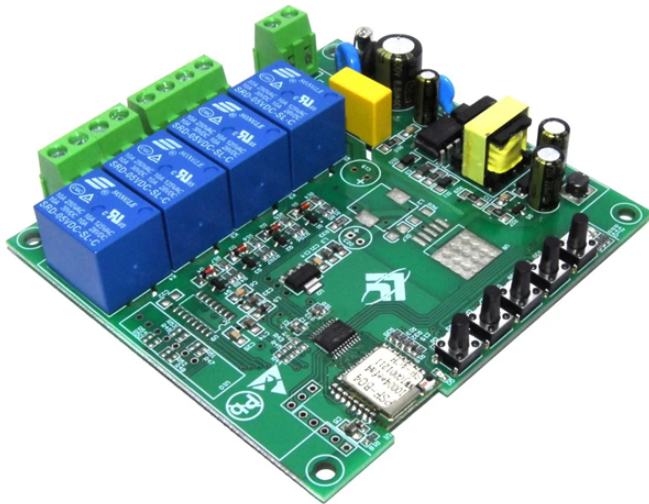


Dane aktualne na dzień: 02-06-2026 07:13

Link do produktu: <https://www.gotronik.pl/inteligentny-przelacznik-wifi-4-kanalowy-bez-obudowy-220v-p-12942.html>

Inteligentny przełącznik WiFi 4-kanałowy bez obudowy 220V

Cena brutto	90,00 zł
Cena netto	73,17 zł
Czas wysyłki	24 godziny
Numer katalogowy	LCT-369
Producent	LC Technology

Opis produktu

Inteligentny przełącznik WiFi 4-kanałowy bez obudowy 220V

Czterokanałowy przełącznik WiFi umożliwia inteligentne sterowanie urządzeniami elektrycznymi poprzez aplikację mobilną lub lokalne przyciski. Dzięki obsłudze napięcia 85-250V AC idealnie nadaje się do automatyzacji domowej oraz systemów sterowania oświetleniem, ogrzewaniem czy innymi urządzeniami elektrycznymi.

Dane techniczne:

- zasilanie: 85-250V AC
- napięcie wejściowe sterowania: AC 85-250V
- napięcie wyjściowe sterowania: AC 85-250V
- liczba kanałów: 4
- maksymalny prąd: 10A/kanał
- maksymalna moc: 3500W
- metoda sterowania: aplikacja mobilna / lokalny przycisk
- obudowa: brak