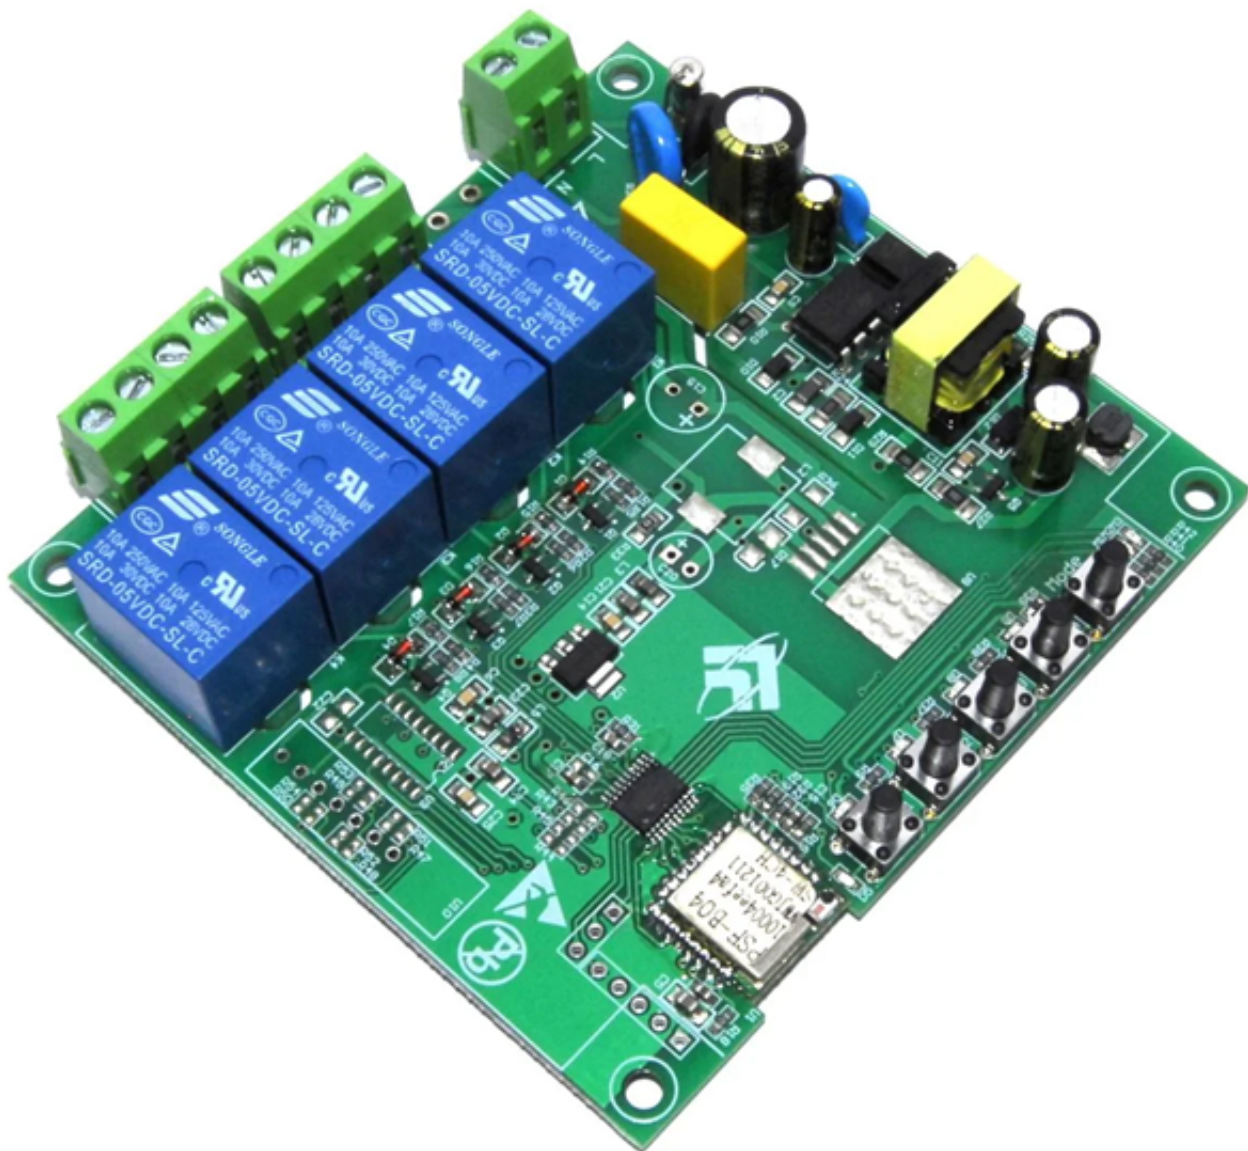


Dane aktualne na dzień: 27-04-2026 04:01

Link do produktu: <https://www.gotronik.pl/inteligentny-przelacznik-wifi-4-kanalowy-bez-obudowy-220v-p-12942.html>

Inteligentny przełącznik WiFi 4-kanałowy bez obudowy 220V

Cena brutto	90,00 zł
Cena netto	73,17 zł
Czas wysyłki	24 godziny
Numer katalogowy	LCT-369
Producent	LC Technology

Opis produktu

Inteligentny przełącznik WiFi 4-kanałowy bez obudowy 220V

Czterokanałowy przełącznik WiFi umożliwia inteligentne sterowanie urządzeniami elektrycznymi poprzez aplikację mobilną lub lokalne przyciski. Dzięki obsłudze napięcia 85-250V AC idealnie nadaje się do automatyzacji domowej oraz systemów sterowania oświetleniem, ogrzewaniem czy innymi urządzeniami elektrycznymi.

Dane techniczne:

- zasilanie: 85-250V AC
- napięcie wejściowe sterowania: AC 85-250V
- napięcie wyjściowe sterowania: AC 85-250V
- liczba kanałów: 4
- maksymalny prąd: 10A/kanał
- maksymalna moc: 3500W
- metoda sterowania: aplikacja mobilna / lokalny przycisk
- obudowa: brak