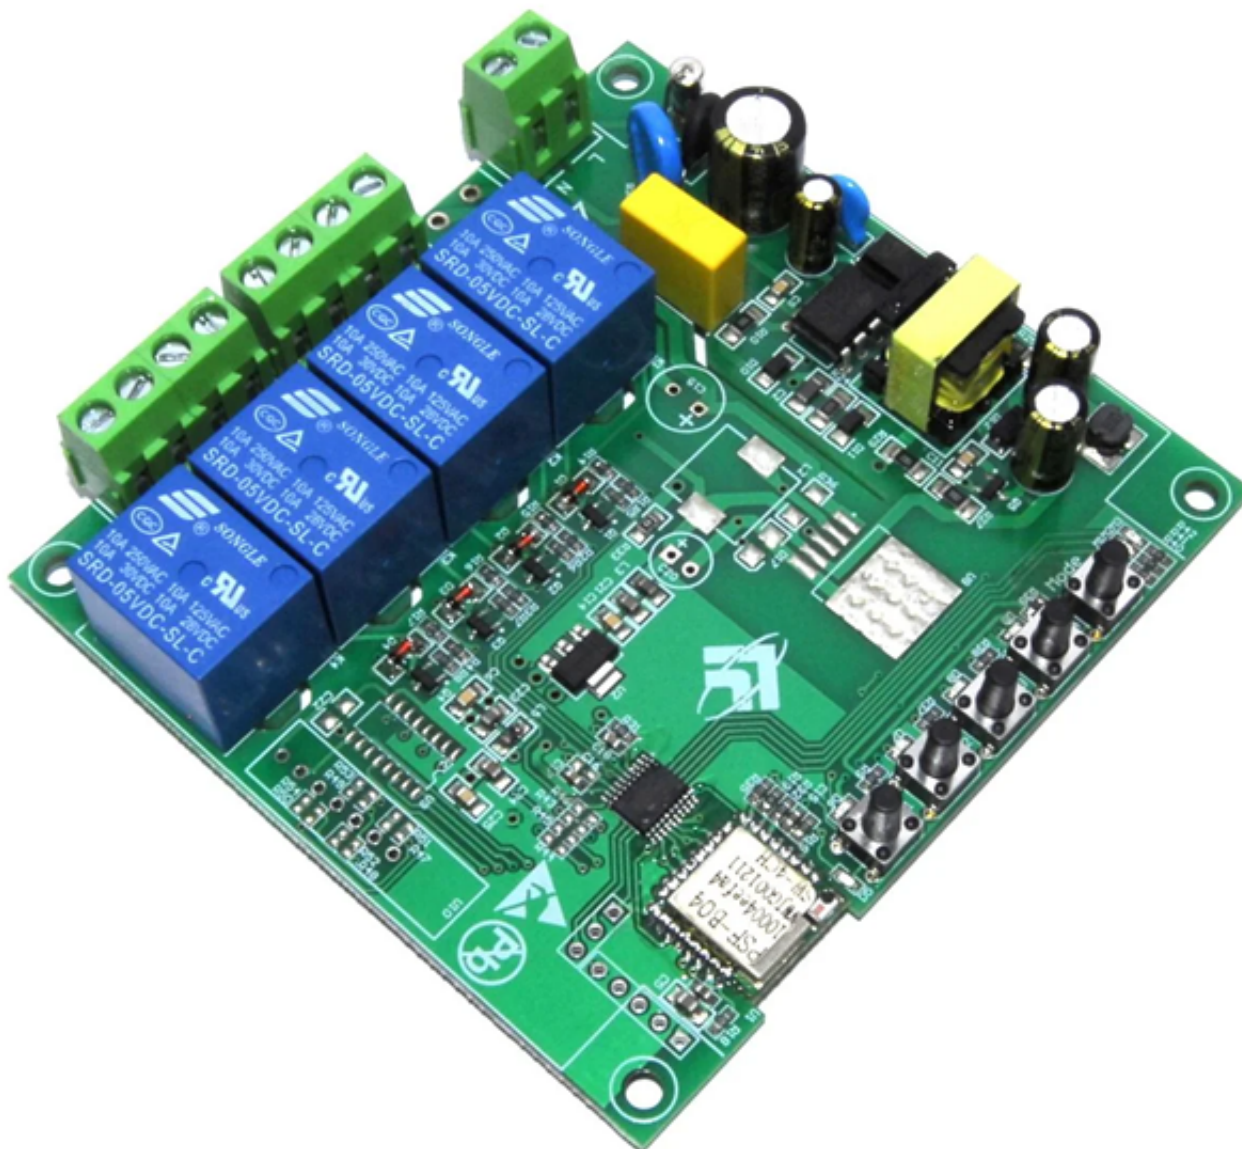


Dane aktualne na dzień: 02-06-2026 07:13

Link do produktu: <https://www.gotronik.pl/inteligentny-przelacznik-wifi-4-kanalowy-bez-obudowy-220v-p-12942.html>

Inteligentny przełącznik WiFi 4-kanałowy bez obudowy 220V

Cena brutto	90,00 zł
Cena netto	73,17 zł
Czas wysyłki	24 godziny
Numer katalogowy	LCT-369
Producent	LC Technology

Opis produktu

Inteligentny przełącznik WiFi 4-kanałowy bez obudowy 220V

Czterokanałowy przełącznik WiFi umożliwia inteligentne sterowanie urządzeniami elektrycznymi poprzez aplikację mobilną lub lokalne przyciski. Dzięki obsłudze napięcia 85-250V AC idealnie nadaje się do automatyzacji domowej oraz systemów sterowania oświetleniem, ogrzewaniem czy innymi urządzeniami elektrycznymi.

Dane techniczne:

- zasilanie: 85-250V AC
- napięcie wejściowe sterowania: AC 85-250V
- napięcie wyjściowe sterowania: AC 85-250V
- liczba kanałów: 4
- maksymalny prąd: 10A/kanał
- maksymalna moc: 3500W
- metoda sterowania: aplikacja mobilna / lokalny przycisk
- obudowa: brak