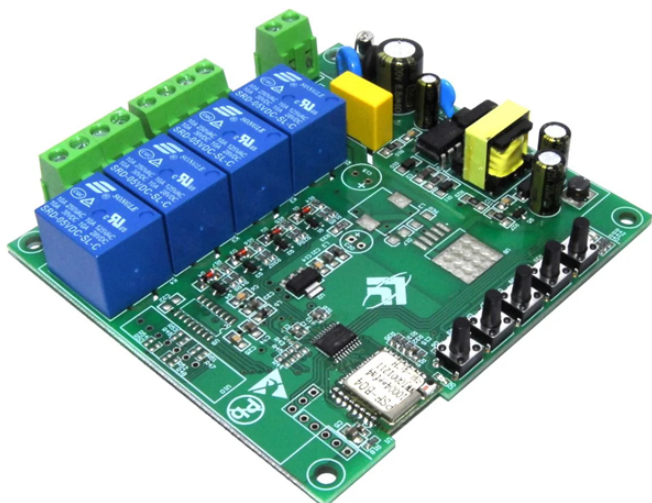


Dane aktualne na dzień: 27-04-2026 04:01

Link do produktu: <https://www.gotronik.pl/inteligentny-przelacznik-wifi-4-kanalowy-bez-obudowy-220v-p-12942.html>

Inteligentny przełącznik WiFi 4-kanałowy bez obudowy 220V

Cena brutto	90,00 zł
Cena netto	73,17 zł
Czas wysyłki	24 godziny
Numer katalogowy	LCT-369
Producent	LC Technology

Opis produktu

Inteligentny przełącznik WiFi 4-kanałowy bez obudowy 220V

Czterokanałowy przełącznik WiFi umożliwia inteligentne sterowanie urządzeniami elektrycznymi poprzez aplikację mobilną lub lokalne przyciski. Dzięki obsłudze napięcia 85-250V AC idealnie nadaje się do automatyzacji domowej oraz systemów sterowania oświetleniem, ogrzewaniem czy innymi urządzeniami elektrycznymi.

Dane techniczne:

- zasilanie: 85-250V AC
- napięcie wejściowe sterowania: AC 85-250V
- napięcie wyjściowe sterowania: AC 85-250V
- liczba kanałów: 4
- maksymalny prąd: 10A/kanał
- maksymalna moc: 3500W
- metoda sterowania: aplikacja mobilna / lokalny przycisk
- obudowa: brak