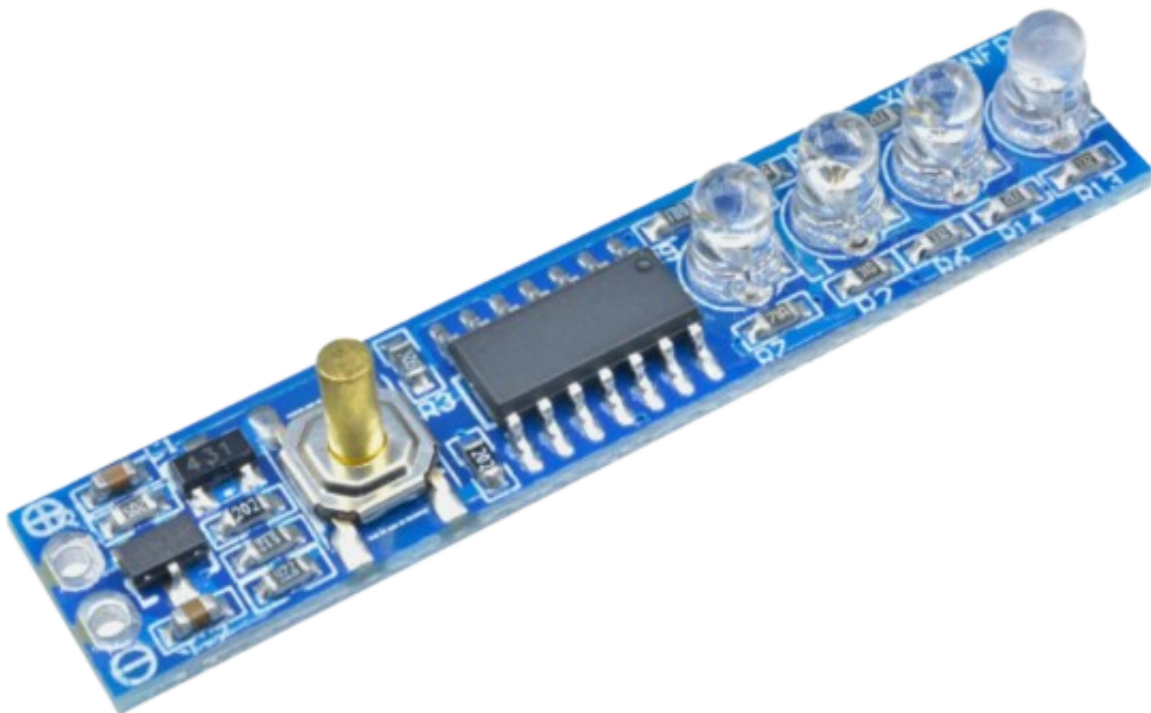

Link do produktu: <https://www.gotronik.pl/inteligentny-wskaznik-poziomu-naładowania-baterii-li-ion-3s-12v-z-przyciskiem-p-14779.html>

Inteligentny wskaźnik poziomu naładowania baterii Li-Ion 3S 12V z przyciskiem

Cena brutto	10,00 zł
Cena netto	8,13 zł
Czas wysyłki	24 godziny
Numer katalogowy	BTE-780
Producent	mini moduły

Opis produktu

Inteligentny wskaźnik poziomu naładowania baterii Li-Ion 3S 12V z przyciskiem

Inteligentny, miniaturowy moduł wskaźnika poziomu naładowania przeznaczony dla pakietów litowych 3S (12V), wyposażony w czytelny system czterech diod LED oraz zintegrowany przycisk wyzwalający. Urządzenie charakteryzuje się funkcją automatycznego wygaszania zaledwie po 3 sekundach od wciśnięcia przycisku oraz minimalnym poborem prądu, co czyni je idealnym rozwiązaniem do dyskretnego sprawdzania stanu akumulatorów bez ryzyka ich niepotrzebnego rozładowywania.