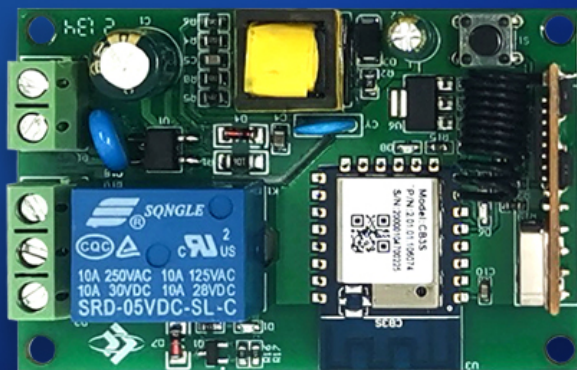

Link do produktu: <https://www.gotronik.pl/jednokanalowy-modul-przekaznikowy-wifi-tuya-220v-p-12923.html>

Jednokanałowy moduł przekaźnikowy WiFi Tuya 220V

Cena brutto	48,00 zł
Cena netto	39,02 zł
Czas wysyłki	24 godziny
Numer katalogowy	LCT-379
Producent	LC Technology

Opis produktu

Jednokanałowy moduł przekaźnikowy WiFi Tuya 220V

Jednokanałowy moduł przekaźnikowy WiFi Tuya 220V umożliwia inteligentne sterowanie urządzeniami elektrycznymi za pomocą aplikacji mobilnej. Dzięki integracji z systemem Tuya Smart Home użytkownik może zdalnie zarządzać podłączonymi urządzeniami z dowolnego miejsca. Moduł obsługuje różne tryby pracy, w tym samopodtrzymanie, przełączanie chwilowe oraz przełączanie czasowe. Wbudowany wskaźnik statusu WiFi oraz stanów przekaźnika zapewnia kontrolę nad pracą urządzenia.

Dane techniczne:

- napięcie zasilania: 90V-250V AC
- liczba kanałów: 1
- maksymalny prąd: 10A/kanał
- maksymalna moc: 800W
- obsługiwane tryby: samopodtrzymanie, przełączanie chwilowe, przełączanie czasowe
- obsługa: aplikacja mobilna Tuya, lokalny przycisk
- wskaźniki: status WiFi, stan przekaźnika
- materiał: płyta PCB z bezołowiową technologią produkcji

-
- wymiary: 64 × 42,6 mm

Zastosowanie:

- sterowanie oświetleniem i urządzeniami elektrycznymi
- automatyzacja procesów w inteligentnym domu
- możliwość sterowania głosowego przez Google Home, Alexa
- zdalne zarządzanie przez aplikację Tuya
- obsługa różnych trybów czasowych (opóźnienie, cykl, losowy)