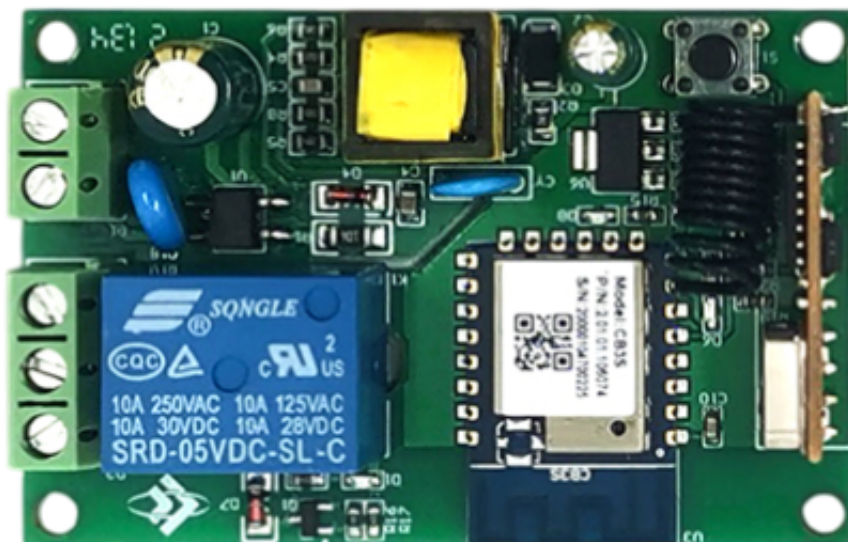

Link do produktu: <https://www.gotronik.pl/jednokanalowy-modul-przekaznikowy-wifi-tuya-220v-p-12923.html>

Jednokanałowy moduł przekaźnikowy WiFi Tuya 220V

Cena brutto	48,00 zł
Cena netto	39,02 zł
Czas wysyłki	24 godziny
Numer katalogowy	LCT-379
Producent	LC Technology

Opis produktu

Jednokanałowy moduł przekaźnikowy WiFi Tuya 220V

Jednokanałowy moduł przekaźnikowy WiFi Tuya 220V umożliwia inteligentne sterowanie urządzeniami elektrycznymi za pomocą aplikacji mobilnej. Dzięki integracji z systemem Tuya Smart Home użytkownik może zdalnie zarządzać podłączonymi urządzeniami z dowolnego miejsca. Moduł obsługuje różne tryby pracy, w tym samopodtrzymanie, przełączanie chwilowe oraz przełączanie czasowe. Wbudowany wskaźnik statusu WiFi oraz stanów przekaźnika zapewnia kontrolę nad pracą urządzenia.

Dane techniczne:

- napięcie zasilania: 90V-250V AC
- liczba kanałów: 1
- maksymalny prąd: 10A/kanał
- maksymalna moc: 800W
- obsługiwane tryby: samopodtrzymanie, przełączanie chwilowe, przełączanie czasowe
- obsługa: aplikacja mobilna Tuya, lokalny przycisk
- wskaźniki: status WiFi, stan przekaźnika
- materiał: płyta PCB z bezołowiową technologią produkcji

-
- wymiary: 64 × 42,6 mm

Zastosowanie:

- sterowanie oświetleniem i urządzeniami elektrycznymi
- automatyzacja procesów w inteligentnym domu
- możliwość sterowania głosowego przez Google Home, Alexa
- zdalne zarządzanie przez aplikację Tuya
- obsługa różnych trybów czasowych (opóźnienie, cykl, losowy)