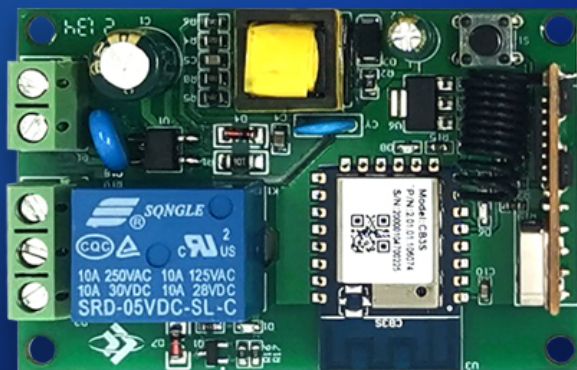

Opis produktu

Jednokanałowy moduł przekaźnikowy WiFi Tuya 220V z kontrolerem 433MHz

Jednokanałowy moduł przekaźnikowy WiFi Tuya 220V umożliwia zdalne sterowanie urządzeniami elektrycznymi za pomocą aplikacji mobilnej oraz pilota na częstotliwości 433MHz. Dzięki obsłudze systemu Tuya Smart Home użytkownik może zarządzać podłączonymi urządzeniami z dowolnego miejsca, a dodatkowa funkcja sterowania pilotem pozwala na wygodne zarządzanie systemem w przypadku braku dostępu do sieci WiFi. Moduł obsługuje różne tryby pracy, w tym samopodtrzymanie, przełączanie chwilowe oraz przełączanie czasowe.

Dane techniczne:

- napięcie zasilania: 90V-250V AC
- liczba kanałów: 1
- maksymalny prąd: 10A/kanał
- maksymalna moc: 800W
- obsługiwane tryby: samopodtrzymanie, przełączanie chwilowe, przełączanie czasowe
- obsługa: aplikacja mobilna Tuya, lokalny przycisk, pilot 433MHz
- wskaźniki: status WiFi, stan przekaźnika
- materiał: płyta PCB z bezołowiową technologią produkcji
- wymiary: 64 × 42,6 mm

Zastosowanie:

- sterowanie oświetleniem i urządzeniami elektrycznymi
- automatyzacja procesów w inteligentnym domu
- możliwość sterowania głosowego przez Google Home, Alexa
- zdalne zarządzanie przez aplikację Tuya
- obsługa różnych trybów czasowych (opóźnienie, cykl, losowy)
- alternatywne sterowanie lokalne poprzez pilot 433MHz

Zestaw zawiera:

- 1x moduł przekaźnikowy
- 1x kontroler 433MHz

LCTECH Tuya 220V Remote WiFi Control Single Channel Relay Module

220V power supply Mobile APP control smart switch Tmall Genie Baidu Xiaodu

220V powered mobile phone APP control intelligent switch tmall spirit baidu xiaodu