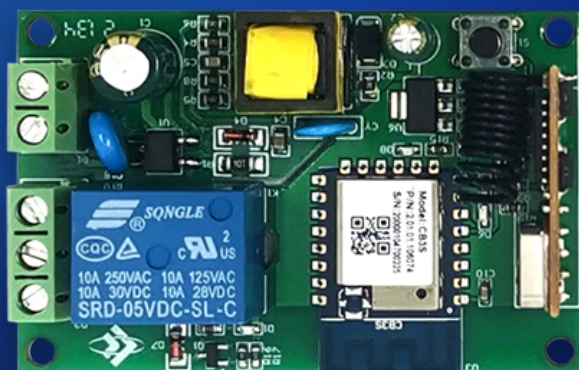

Opis produktu

Jednokanałowy moduł przekaźnikowy WiFi Tuya 220V z kontrolerem 433MHz

Jednokanałowy moduł przekaźnikowy WiFi Tuya 220V umożliwia zdalne sterowanie urządzeniami elektrycznymi za pomocą aplikacji mobilnej oraz pilota na częstotliwości 433MHz. Dzięki obsłudze systemu Tuya Smart Home użytkownik może zarządzać podłączonymi urządzeniami z dowolnego miejsca, a dodatkowa funkcja sterowania pilotem pozwala na wygodne zarządzanie systemem w przypadku braku dostępu do sieci WiFi. Moduł obsługuje różne tryby pracy, w tym samopodtrzymanie, przełączanie chwilowe oraz przełączanie czasowe.

Dane techniczne:

- napięcie zasilania: 90V-250V AC
- liczba kanałów: 1
- maksymalny prąd: 10A/kanał
- maksymalna moc: 800W
- obsługiwane tryby: samopodtrzymanie, przełączanie chwilowe, przełączanie czasowe
- obsługa: aplikacja mobilna Tuya, lokalny przycisk, pilot 433MHz
- wskaźniki: status WiFi, stan przekaźnika
- materiał: płyta PCB z bezołowiową technologią produkcji
- wymiary: 64 x 42,6 mm

Zastosowanie:

- sterowanie oświetleniem i urządzeniami elektrycznymi
- automatyzacja procesów w inteligentnym domu
- możliwość sterowania głosowego przez Google Home, Alexa
- zdalne zarządzanie przez aplikację Tuya
- obsługa różnych trybów czasowych (opóźnienie, cykl, losowy)
- alternatywne sterowanie lokalne poprzez pilot 433MHz

Zestaw zawiera:

- 1x moduł przekaźnikowy
- 1x kontroler 433MHz

LCTECH Tuya 220V Remote WiFi Control Single Channel Relay Module

220V power supply Mobile APP control smart switch Tmall Genie Baidu Xiaodu

220V powered mobile phone APP control Intelligent switch tmall spirit baidu xiaodu