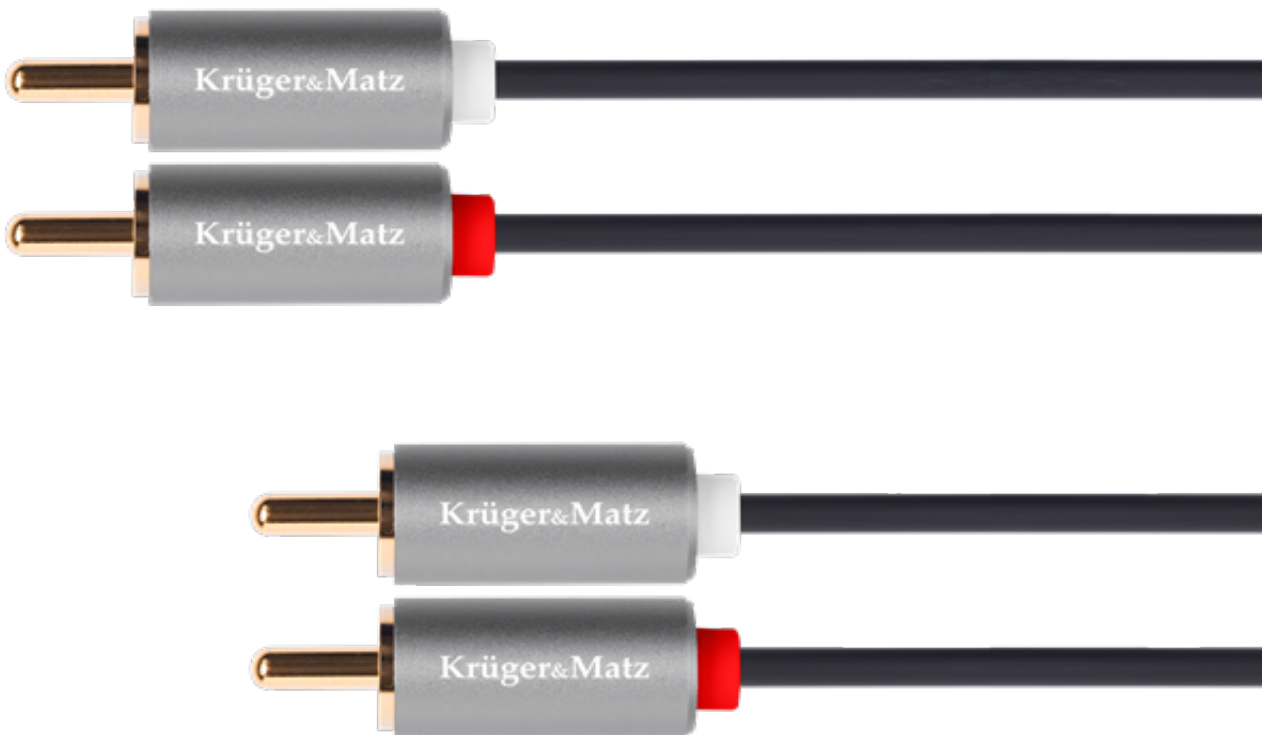

Link do produktu: <https://www.gotronik.pl/kabel-2xrca-2xrca-18m-krugermatz-basic-do-systemow-audio-kin-domowych-km1209-p-12109.html>

Kabel 2xRCA - 2xRCA 1.8m Krüger&Matz Basic do systemów audio, kin domowych KM1209

Cena brutto	14,50 zł
Cena netto	11,79 zł
Czas wysyłki	24 godziny
Numer katalogowy	KM1209
Kod EAN	5901890033060
Producent	Krüger-Matz

Opis produktu

Kabel 2xRCA - 2xRCA 1.8m Krüger&Matz Basic do systemów audio, kin domowych KM1209

Kabel KM1209 marki Krüger&Matz to praktyczny wybór do systemów audio, kin domowych oraz urządzeń studyjnych.

Wyposażony jest w dwa złącza RCA po każdej stronie, co w połączeniu z długością 1,8 m pozwala na swobodne łączenie urządzeń oraz wygodne podłączanie wzmacniaczy, odtwarzaczy DVD, systemów nagłośnienia czy mikserów. Jego solidna konstrukcja zapewnia trwałość oraz odporność na zakłócenia. Jest to w skrócie doskonałe rozwiązanie dla użytkowników

domowych i profesjonalistów, oferujący uniwersalność i niezawodność w różnych zastosowaniach dźwiękowych.

Dane techniczne:

- marka: Kruger&Matz
- symbol: KM1209
- długość: 1,8m
- rodzaje złączy: 2x RCA do 2x RCA
- zastosowanie: do systemów kin domowych, w systemach audio oraz urządzeniach studyjnych