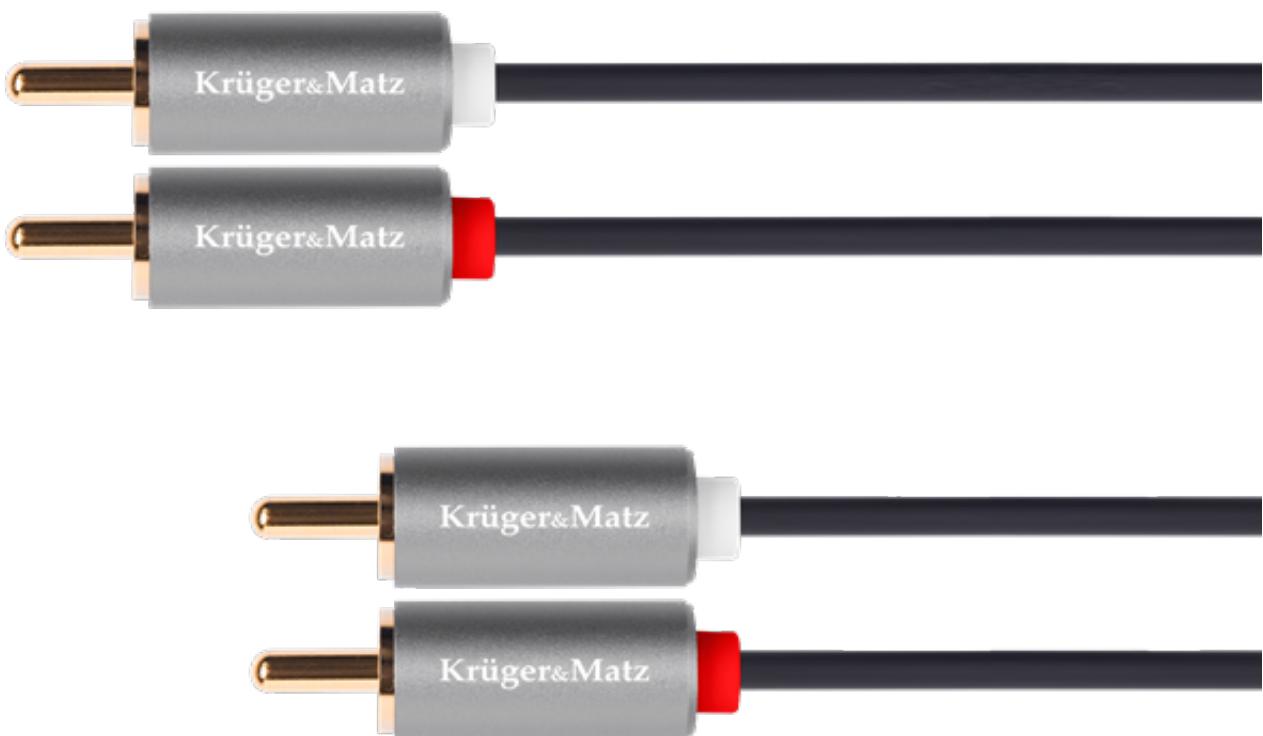

Link do produktu: <https://www.gotronik.pl/kabel-2xrca-2xrca-5m-krugermatz-basic-do-systemow-audio-kin-domowych-km1212-p-12110.html>

Kabel 2xRCA - 2xRCA 5m Krüger&Matz Basic do systemów audio, kin domowych KM1212

Cena brutto	18,99 zł
Cena netto	15,44 zł
Czas wysyłki	24 godziny
Numer katalogowy	KM1212
Kod EAN	5901890033091
Producent	Krüger-Matz

Opis produktu

Kabel 2xRCA - 2xRCA 5m Krüger&Matz Basic do systemów audio, kin domowych KM1212

Kabel KM1212 marki Krüger&Matz to praktyczny wybór do systemów audio, kin domowych oraz urządzeń studyjnych.

Wyposażony jest w dwa złącza RCA po każdej stronie, co w połączeniu z długością 5 m pozwala na swobodne łączenie urządzeń oraz wygodne podłączanie wzmacniaczy, odtwarzaczy DVD, systemów nagłośnienia czy mikserów. Jego solidna konstrukcja zapewnia trwałość oraz odporność na zakłócenia. Jest to w skrócie doskonale rozwiązanie dla użytkowników domowych i profesjonalistów, oferujący uniwersalność i niezawodność w różnych zastosowaniach dźwiękowych.

Dane techniczne:

- marka: Kruger&Matz
- symbol: KM1212
- długość: 5m
- rodzaje złączy: 2x RCA do 2x RCA
- zastosowanie: do systemów kin domowych, w systemach audio oraz urządzeniach studyjnych