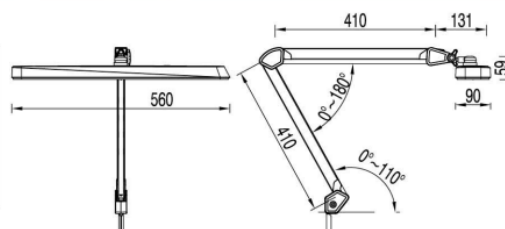

Model	9505LED-24	9505LED-24CCT	9505LED-30	9505LED-30CCT
	9505LED-24-C	9505LED-24CCT-C	9505LED-30-C	9505LED-30CCT-C
Voltage	AC100-240V	AC100-240V	AC100-240V	AC100-240V
Power	24W	24W	30W	30W
Light Source	117pcs LED	234pcs LED	162 pcs LED	324 pcs LED
Luminous	2000 lm	2000 lm	2500 lm	2500 lm
CCT	Daylight 6500K	3000K-4750K-6500K	Daylight 6500K	3000K-4750K-6500K
Material	PC+ABS+Steel	PC+ABS+Steel	PC+ABS+Steel	PC+ABS+Steel