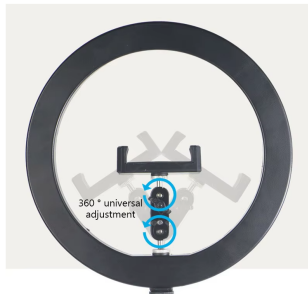

Can be paired with spherical gimbal/ fill light and other devices