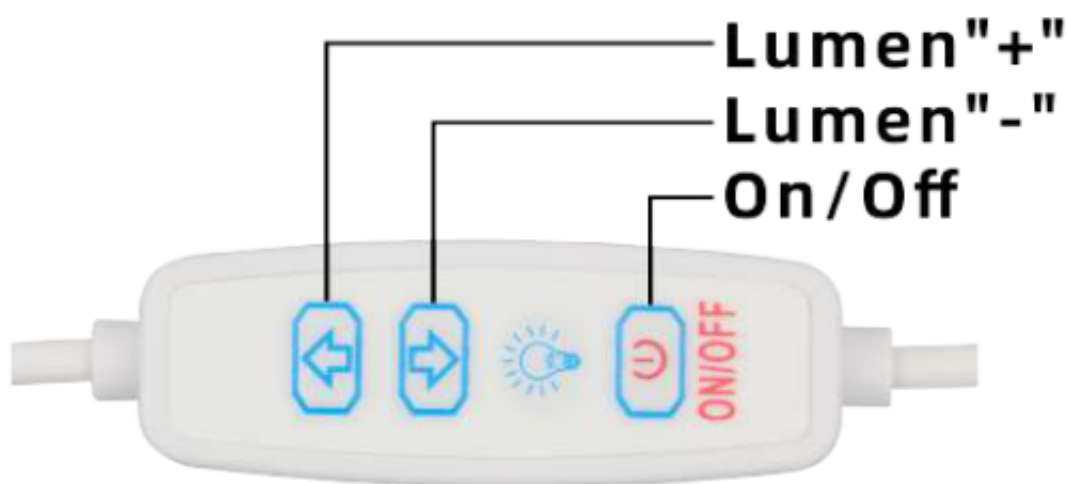

#### **Lampa z lupą do blatu powiększająca 5D 5" 12W 60 x LED SMD 1200lm czarna**

Model 9201LED-100 to praktyczna lampa z lupą do blatu przeznaczona do precyzyjnych prac warsztatowych, kosmetycznych i serwisowych. Wyposażona w szklaną soczewkę o średnicy 5" (100mm) i powiększeniu 5D, pozwala na komfortowe obserwowanie detali z wyraźnym odwzorowaniem szczegółów.

---

Wbudowane 60 diod LED SMD o łącznej mocy 12W generują intensywny strumień świetlny 1200lm, zapewniając równomierne i jasne oświetlenie. Dzięki barwie światła dziennego 5600-6500K oraz energooszczędnej technologii, urządzenie idealnie sprawdza się w profesjonalnym użytku. Solidna konstrukcja wykonana ze szkła, PC, ABS i stali gwarantuje trwałość i stabilność.

#### Dane techniczne:

- model: **9201LED-100**
  - kolor: czarny
  - średnica soczewki: 5" (100mm)
  - dioptria soczewki: **5D**
  - napięcie zasilania: 100-240V AC
  - moc: **12W**
  - źródło światła: 60× diody SMD
  - strumień świetlny: **1200lm**
  - temperatura barwowa: światło dzienne 5600-6500K
  - materiał: szkło + PC + ABS + stal
- 
- długość ramienia dolnego: 410mm
  - długość ramienia górnego: 410mm
  - długość głowicy lampy: 365mm
  - wysokość głowicy lampy: 56mm
  - średnica zewnętrzna pierścienia: Ø226mm
  - średnica wewnętrzna pierścienia (soczewki): Ø127mm
  - długość podstawy z uchwytem: 80mm
  - szerokość całkowita głowicy (z mocowaniem): 290mm
  - zakres obrotu dolnego przegubu: 0° ~ +110°
  - zakres obrotu górnego przegubu: 0° ~ +180°