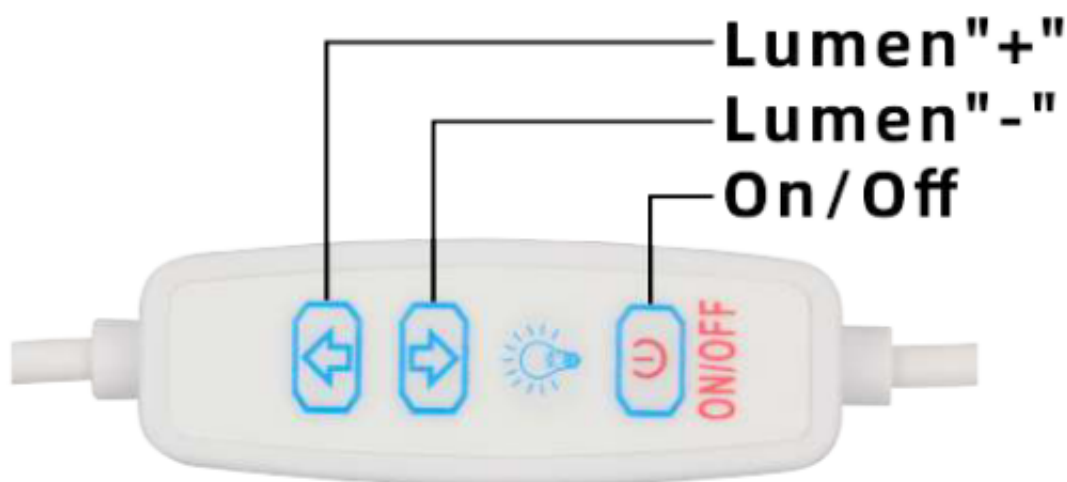

Cena brutto	186,00 zł
Cena netto	151,22 zł
Czas wysyłki	24 godziny
Numer katalogowy	LAM-138
Kod producenta	9201LED-100-8D-WHITE
Producent	lampy z lupą

Opis produktu

Lampa z lupą do blatu powiększająca 8D 5" 12W 60 x LED SMD 1200lm biała

Model 9201LED-100 to praktyczna lampa z lupą do blatu przeznaczona do precyzyjnych prac warsztatowych, kosmetycznych i serwisowych. Wyposażona w szklaną soczewkę o średnicy 5" (100mm) i powiększeniu 8D, pozwala na komfortowe obserwowanie detali z wyraźnym odwzorowaniem szczegółów.

Wbudowane 60 diod LED SMD o łącznej mocy 12W generują intensywny strumień świetlny 1200lm, zapewniając równomierne i jasne oświetlenie. Dzięki barwie światła dziennego 5600-6500K oraz energooszczędnej technologii, urządzenie idealnie sprawdza się w profesjonalnym użytku. Solidna konstrukcja wykonana ze szkła, PC, ABS i stali gwarantuje trwałość i stabilność.

Dane techniczne:

- model: **9201LED-100**
 - kolor: biały
 - średnica soczewki: 5" (100mm)
 - dioptria soczewki: **8D**
 - napięcie zasilania: 100-240V AC
 - moc: **12W**
 - Źródło światła: 60× diody SMD
 - strumień świetlny: **1200lm**
 - temperatura barwowa: światło dzienne 5600-6500K
 - materiał: szkło + PC + ABS + stal
-
- długość ramienia dolnego: 410mm
 - długość ramienia górnego: 410mm
 - długość głowicy lampy: 365mm
 - wysokość głowicy lampy: 56mm
 - średnica zewnętrzna pierścienia: Ø226mm
 - średnica wewnętrzna pierścienia (soczewki): Ø127mm
 - długość podstawy z uchwytem: 80mm
 - szerokość całkowita głowicy (z mocowaniem): 290mm
 - zakres obrotu dolnego przegubu: 0° ~ +110°
 - zakres obrotu górnego przegubu: 0° ~ +180°