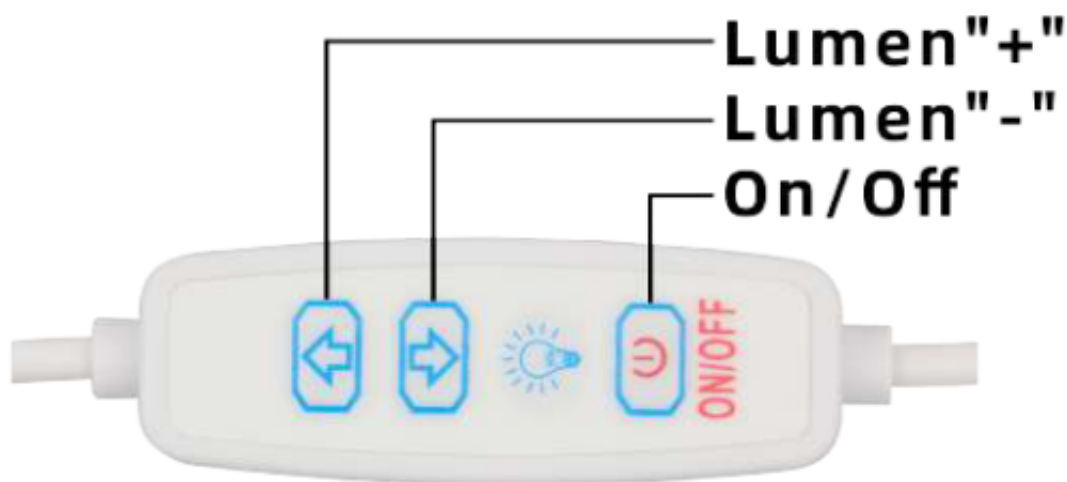

Model 9201LED-100 to praktyczna lampa z lupą do blatu przeznaczona do precyzyjnych prac warsztatowych, kosmetycznych i serwisowych. Wyposażona w szklaną soczewkę o średnicy 5" (100mm) i powiększeniu 8D, pozwala na komfortowe obserwowanie detali z wyraźnym odwzorowaniem szczegółów.

Wbudowane 60 diod LED SMD o łącznej mocy 12W generują intensywny strumień świetlny 1200lm, zapewniając równomierne i jasne oświetlenie. Dzięki barwie światła dziennego 5600-6500K oraz energooszczędnej technologii, urządzenie idealnie sprawdza się w profesjonalnym użytku. Solidna konstrukcja wykonana ze szkła, PC, ABS i stali gwarantuje trwałość i stabilność.

Dane techniczne:

- model: **9201LED-100**
- kolor: czarny
- średnica soczewki: 5" (100mm)
- dioptria soczewki: **8D**
- napięcie zasilania: 100-240V AC
- moc: **12W**
- źródło światła: 60× diody SMD
- strumień świetlny: **1200lm**
- temperatura barwowa: światło dzienne 5600-6500K
- materiał: szkło + PC + ABS + stal
-

długość ramienia dolnego: 410mm

•

długość ramienia górnego: 410mm

- długość głowicy lampy: 365mm
- wysokość głowicy lampy: 56mm
- średnica zewnętrzna pierścienia: Ø226mm
- średnica wewnętrzna pierścienia (soczewki): Ø127mm
- długość podstawy z uchwytem: 80mm
- szerokość całkowita głowicy (z mocowaniem): 290mm
- zakres obrotu dolnego przegubu: 0° ~ +110°
- zakres obrotu górnego przegubu: 0° ~ +180°