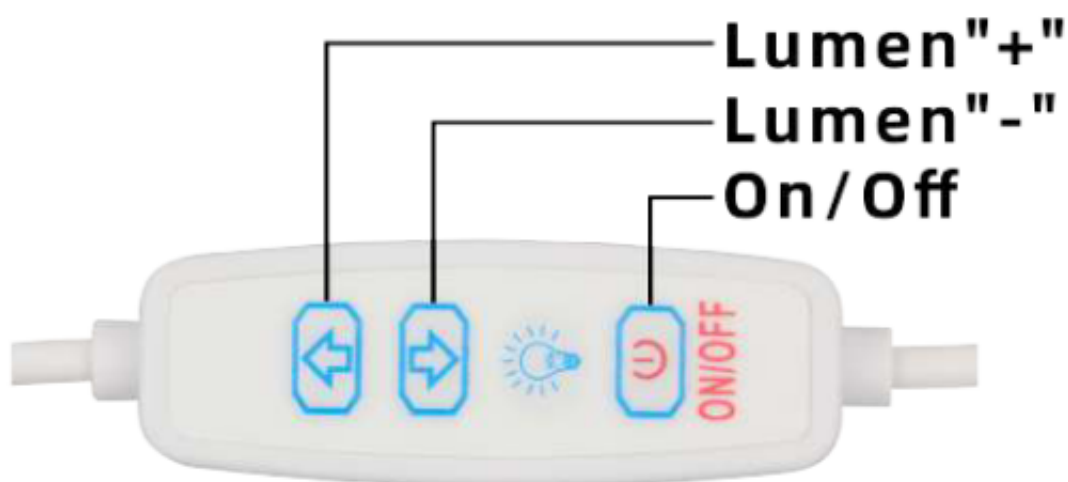

- wymiary całkowite: 545 × 545 × 1810mm

10 Level of Brightness

Zastosowanie

- elektronika, elektronika precyzyjna
- modelarstwo, filatelistyka, numizmatyka
- praca biurowa
- salon kosmetyczny
- serwis RTV, lampa warsztatowa, lampa ze szkłem powiększającym, lupa z podświetleniem, lampa z powiększeniem
- wszędzie tam gdzie potrzebne jest powiększenie oraz oświetlenie

Zobacz dostępne akcesoria: [LINK](#)