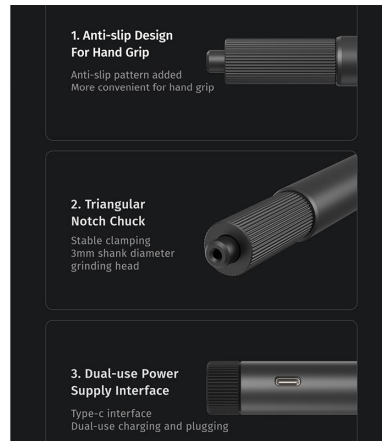

Link do produktu: <https://www.gotronik.pl/mini-szlifierka-atuman-ep1-2-stopniowa-regulacja-predkosci-1300mah-5v-dc-usb-c-p-12308.html>

Mini szlifierka AtuMan EP1 2 stopniowa regulacja prędkości 1300mAh 5V DC USB-C

Cena brutto	200,00 zł
Cena netto	162,60 zł
Czas wysyłki	24 godziny

Opis produktu

Mini szlifierka AtuMan EP1 2 stopniowa regulacja prędkości 1300mAh 5V DC

Mini szlifierka AtuMan EP1 to kompaktowe, a zarazem wydajne narzędzie, idealne do precyzyjnych prac w modelarstwie, jubilerstwie oraz drobnych naprawach domowych. Dzięki solidnemu korpusowi wykonanemu z aluminium i plastiku, zapewnia wygodne użytkowanie oraz wytrzymałość. Posiada ponadto regulację prędkości w dwóch stopniach: I-krok (10000 obr./min) oraz II-krok (19000 obr./min).

Urządzenie zasilane jest przez port USB-C, dzięki czemu można je łatwo naładować w dowolnym miejscu, korzystając z ładowarki lub powerbanku. Wbudowana bateria o pojemności 1300mAh zapewnia dość długi czas pracy, a pełne naładowanie zajmuje zaledwie 1 godzinę i 36 minut. Dzięki ergonomicznemu kształtowi i niskiej wadze (tylko 80g), narzędzie jest wygodne w użytkowaniu, nawet podczas dłuższych prac.

Dane techniczne:

- marka: Atuman
- model: EP1
- wymiary: 167 x 20mm
- materiał korpusu: aluminium, plastik
- regulacja prędkości 2 stopniowa:
 - I-krok 10000 obr./min
 - II-krok 19000 obr./min
- zasilanie: USB-C 5V DC
- zakres mocowania: 3mm
- pojemność baterii: 1300mAh
- czas ładowania: 1 godzina 36 minut
- zastosowanie: modelarstwo, jubilerstwo, drobne naprawy domowe
- waga: 80g