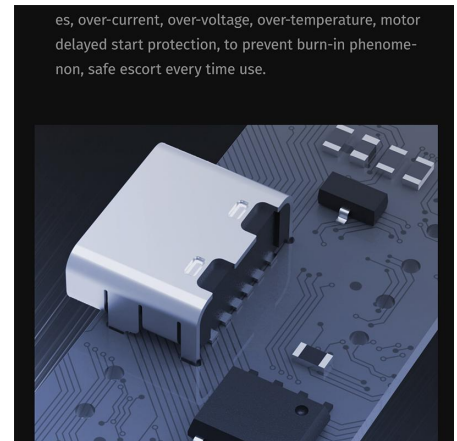

Link do produktu: <https://www.gotronik.pl/mini-szlifierka-atuman-ep1-2-stopniowa-regulacja-predkosci-1300mah-5v-dc-usb-c-p-12308.html>

Mini szlifierka AtuMan EP1 2 stopniowa regulacja prędkości 1300mAh 5V DC USB-C

Cena brutto	200,00 zł
Cena netto	162,60 zł
Czas wysyłki	24 godziny

Opis produktu

Mini szlifierka AtuMan EP1 2 stopniowa regulacja prędkości 1300mAh 5V DC

Mini szlifierka AtuMan EP1 to kompaktowe, a zarazem wydajne narzędzie, idealne do precyzyjnych prac w modelarstwie, jubilerstwie oraz drobnych naprawach domowych. Dzięki solidnemu korpusowi wykonanemu z aluminium i plastiku, zapewnia wygodne użytkowanie oraz wytrzymałość. Posiada ponadto regulację prędkości w dwóch stopniach: I-krok (10000 obr./min) oraz II-krok (19000 obr./min).

Urządzenie zasilane jest przez port USB-C, dzięki czemu można je łatwo naładować w dowolnym miejscu, korzystając z ładowarki lub powerbanku. Wbudowana bateria o pojemności 1300mAh zapewnia dość długi czas pracy, a pełne naładowanie zajmuje zaledwie 1 godzinę i 36 minut. Dzięki ergonomicznemu kształtowi i niskiej wadze (tylko 80g), narzędzie jest wygodne w użytkowaniu, nawet podczas dłuższych prac.