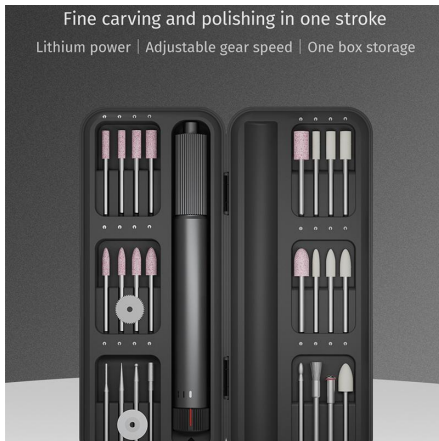

Link do produktu: <https://www.gotronik.pl/mini-szlifierka-atuman-ep1-2-stopniowa-regulacja-predkosci-1300mah-5v-dc-usb-c-p-12308.html>

Mini szlifierka AtuMan EP1 2 stopniowa regulacja prędkości 1300mAh 5V DC USB-C

Cena brutto	200,00 zł
Cena netto	162,60 zł
Czas wysyłki	24 godziny

Opis produktu

Mini szlifierka AtuMan EP1 2 stopniowa regulacja prędkości 1300mAh 5V DC

Mini szlifierka AtuMan EP1 to kompaktowe, a zarazem wydajne narzędzie, idealne do precyzyjnych prac w modelarstwie, jubilerstwie oraz drobnych naprawach domowych. Dzięki solidnemu korpusowi wykonanemu z aluminium i plastiku, zapewnia wygodne użytkowanie oraz wytrzymałość. Posiada ponadto regulację prędkości w dwóch stopniach: I-krok (10000 obr./min) oraz II-krok (19000 obr./min).

Urządzenie zasilane jest przez port USB-C, dzięki czemu można je łatwo naładować w dowolnym miejscu, korzystając z ładowarki lub powerbanku. Wbudowana bateria o pojemności 1300mAh zapewnia dość długi czas pracy, a pełne naładowanie zajmuje zaledwie 1 godzinę i 36 minut. Dzięki ergonomicznemu kształtowi i niskiej wadze (tylko 80g), narzędzie jest wygodne w użytkowaniu, nawet podczas dłuższych prac.

Dane techniczne:

- marka: Atuman
- model: EP1
- wymiary: 167 x 20mm
- materiał korpusu: aluminium, plastik
- regulacja prędkości 2 stopniowa:
 - I-krok 10000 obr./min
 - II-krok 19000 obr./min
- zasilanie: USB-C 5V DC
- zakres mocowania: 3mm
- pojemność baterii: 1300mAh
- czas ładowania: 1 godzina 36 minut
- zastosowanie: modelarstwo, jubilerstwo, drobne naprawy domowe
- waga: 80g