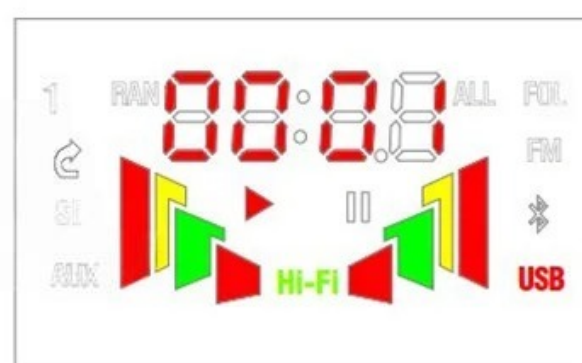

24 godziny

Numer katalogowy

BTE-740

Opis produktu

Moduł odtwarzacza Bluetooth MP3 z analizatorem widma audio LED

Kompaktowy moduł odtwarzacza audio Bluetooth obsługujący formaty bezstratne (APE, FLAC, WAV, WMA, MP3) oraz wyposażony we wbudowany, dynamiczny wskaźnik widma dźwięku. Urządzenie posiada port USB, czytnik kart SD, radio FM, wejście AUX, a także oferuje funkcję zewnętrznej karty dźwiękowej PC i wsparcie dla dedykowanej aplikacji mobilnej.

Kluczowa specyfikacja

- Napięcie robocze: **DC 7-12 V**
- Prąd roboczy:
- Napięcie wyjściowe: > 600 mV
- Łączność bezprzewodowa: Bluetooth 2.1+EDR (zasięg do 10 m), kompatybilność z aplikacją mobilną
- Obsługiwane formaty audio: MP3 (32-320kbps), WMA, APE, FLAC, WAV
- Nośniki danych: USB, karta SD (obsługa systemów plików FAT16 i FAT32)
- Funkcje dodatkowe: Radio FM, wejście AUX, czytnik kart pamięci dla PC, funkcja zewnętrznej karty dźwiękowej USB
- Korektor dźwięku (EQ): NORMAL, BASS, POP, ROCK, JAZZ, CLASSIC, COUNTRY
- Odtwarzanie: Przełączanie folderów, tryby odtwarzania (RANDOM, ONE, ALL, FOLDER), pamięć ostatniego utworu i głośności po odłączeniu zasilania

AUX Mode

FM Mode

BT Mode

USB Mode

SD Mode

Zawartość zestawu:

- 1 x Moduł odtwarzacza MP3 BT
- 4 x kable połączeniowe