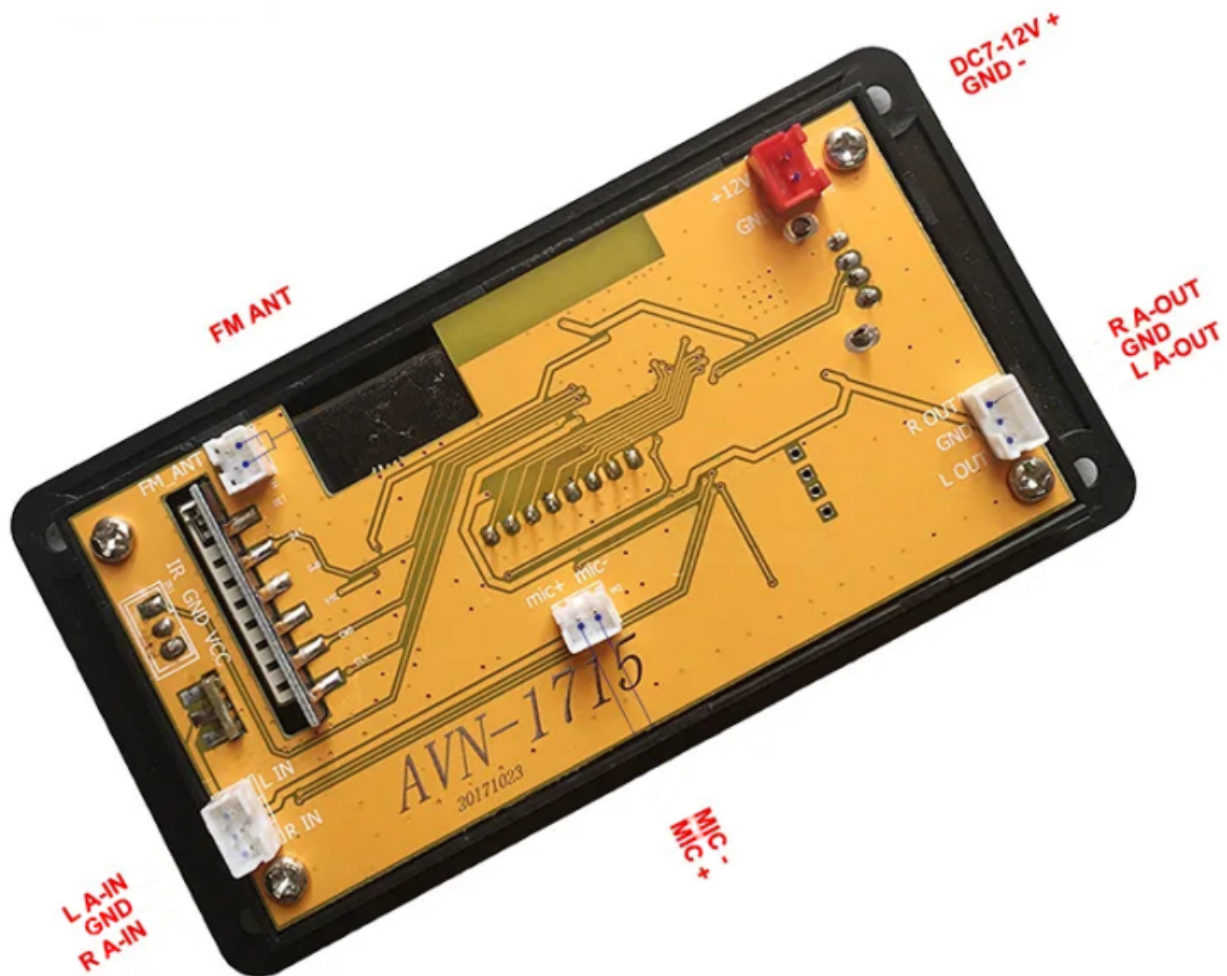

Link do produktu: <https://www.gotronik.pl/modul-odtworzacza-bluetooth-mp3-z-analizatorem-widma-audio-led-p-15055.html>

Moduł odtwarzacza Bluetooth MP3 z analizatorem widma audio LED

Dostępność

Dostępny

Czas wysyłki

24 godziny

Numer katalogowy

BTE-740

Opis produktu

Moduł odtwarzacza Bluetooth MP3 z analizatorem widma audio LED

Kompaktowy moduł odtwarzacza audio Bluetooth obsługujący formaty bezstratne (APE, FLAC, WAV, WMA, MP3) oraz wyposażony we wbudowany, dynamiczny wskaźnik widma dźwięku. Urządzenie posiada port USB, czytnik kart SD, radio FM, wejście AUX, a także oferuje funkcję zewnętrznej karty dźwiękowej PC i wsparcie dla dedykowanej aplikacji mobilnej.

Kluczowa specyfikacja

- Napięcie robocze: **DC 7-12 V**
- Prąd roboczy:
- Napięcie wyjściowe: > 600 mV
- Łączność bezprzewodowa: Bluetooth 2.1+EDR (zasięg do 10 m), kompatybilność z aplikacją mobilną
- Obsługiwane formaty audio: MP3 (32-320kbps), WMA, APE, FLAC, WAV
- Nośniki danych: USB, karta SD (obsługa systemów plików FAT16 i FAT32)
- Funkcje dodatkowe: Radio FM, wejście AUX, czytnik kart pamięci dla PC, funkcja zewnętrznej karty dźwiękowej USB
- Korektor dźwięku (EQ): NORMAL, BASS, POP, ROCK, JAZZ, CLASSIC, COUNTRY
- Odtwarzanie: Przełączanie folderów, tryby odtwarzania (RANDOM, ONE, ALL, FOLDER), pamięć ostatniego utworu i głośności po odłączeniu zasilania