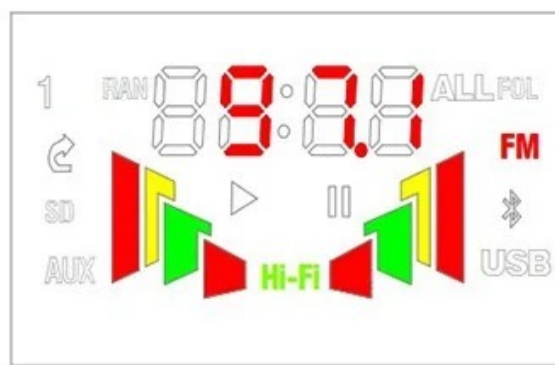

FM Mode

Zawartość zestawu:

- 1 x Moduł odtwarzacza MP3 BT
- 4 x kable połączeniowe