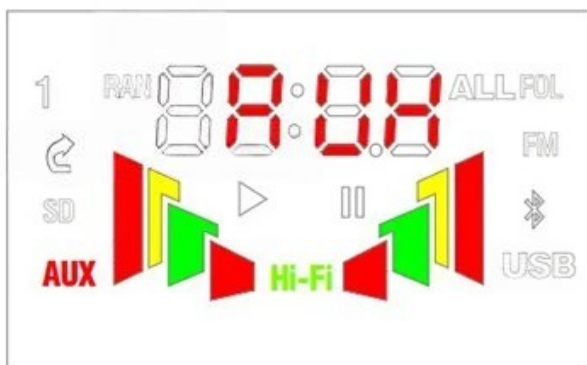

24 godziny

Numer katalogowy

BTE-740

Opis produktu

Moduł odtwarzacza Bluetooth MP3 z analizatorem widma audio LED

Kompaktowy moduł odtwarzacza audio Bluetooth obsługujący formaty bezstratne (APE, FLAC, WAV, WMA, MP3) oraz wyposażony we wbudowany, dynamiczny wskaźnik widma dźwięku. Urządzenie posiada port USB, czytnik kart SD, radio FM, wejście AUX, a także oferuje funkcję zewnętrznej karty dźwiękowej PC i wsparcie dla dedykowanej aplikacji mobilnej.

Kluczowa specyfikacja

- Napięcie robocze: **DC 7-12 V**
- Prąd roboczy:
- Napięcie wyjściowe: > 600 mV
- Łączność bezprzewodowa: Bluetooth 2.1+EDR (zasięg do 10 m), kompatybilność z aplikacją mobilną
- Obsługiwane formaty audio: MP3 (32-320kbps), WMA, APE, FLAC, WAV
- Nośniki danych: USB, karta SD (obsługa systemów plików FAT16 i FAT32)
- Funkcje dodatkowe: Radio FM, wejście AUX, czytnik kart pamięci dla PC, funkcja zewnętrznej karty dźwiękowej USB
- Korektor dźwięku (EQ): NORMAL, BASS, POP, ROCK, JAZZ, CLASSIC, COUNTRY
- Odtwarzanie: Przełączanie folderów, tryby odtwarzania (RANDOM, ONE, ALL, FOLDER), pamięć ostatniego utworu i głośności po odłączeniu zasilania