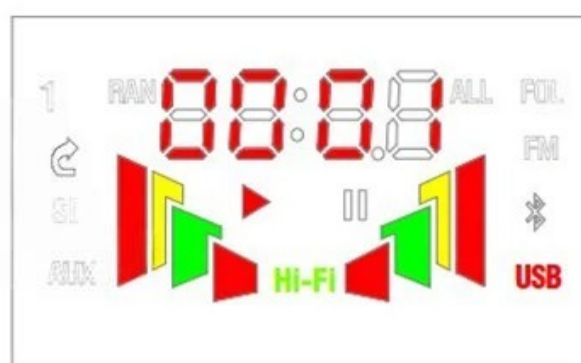

USB Mode

Zawartość zestawu:

- 1 x Moduł odtwarzacza MP3 BT
- 1 x pilot
- 4 x kable połączeniowe