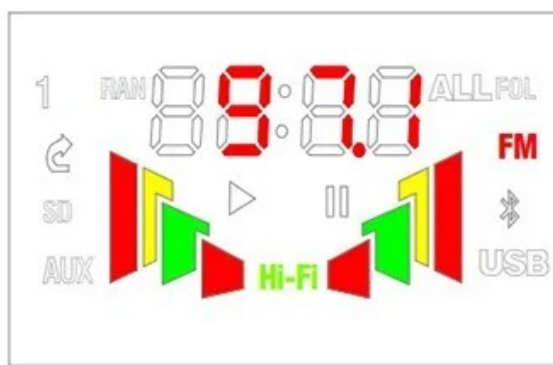

FM Mode

Zawartość zestawu:

- 1 x Moduł odtwarzacza MP3 BT
- 1 x pilot
- 4 x kable połączeniowe