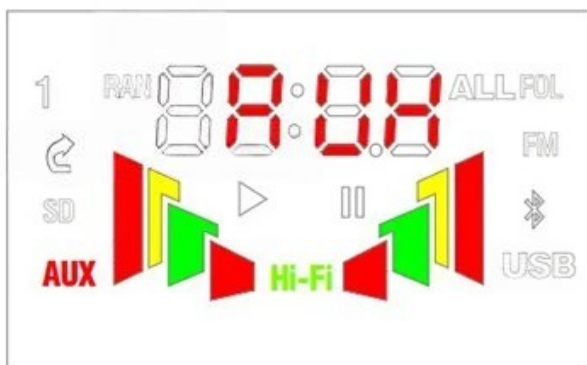

AUX Mode

Zawartość zestawu:

- 1 x Moduł odtwarzacza MP3 BT
- 1 x pilot
- 4 x kable połączeniowe