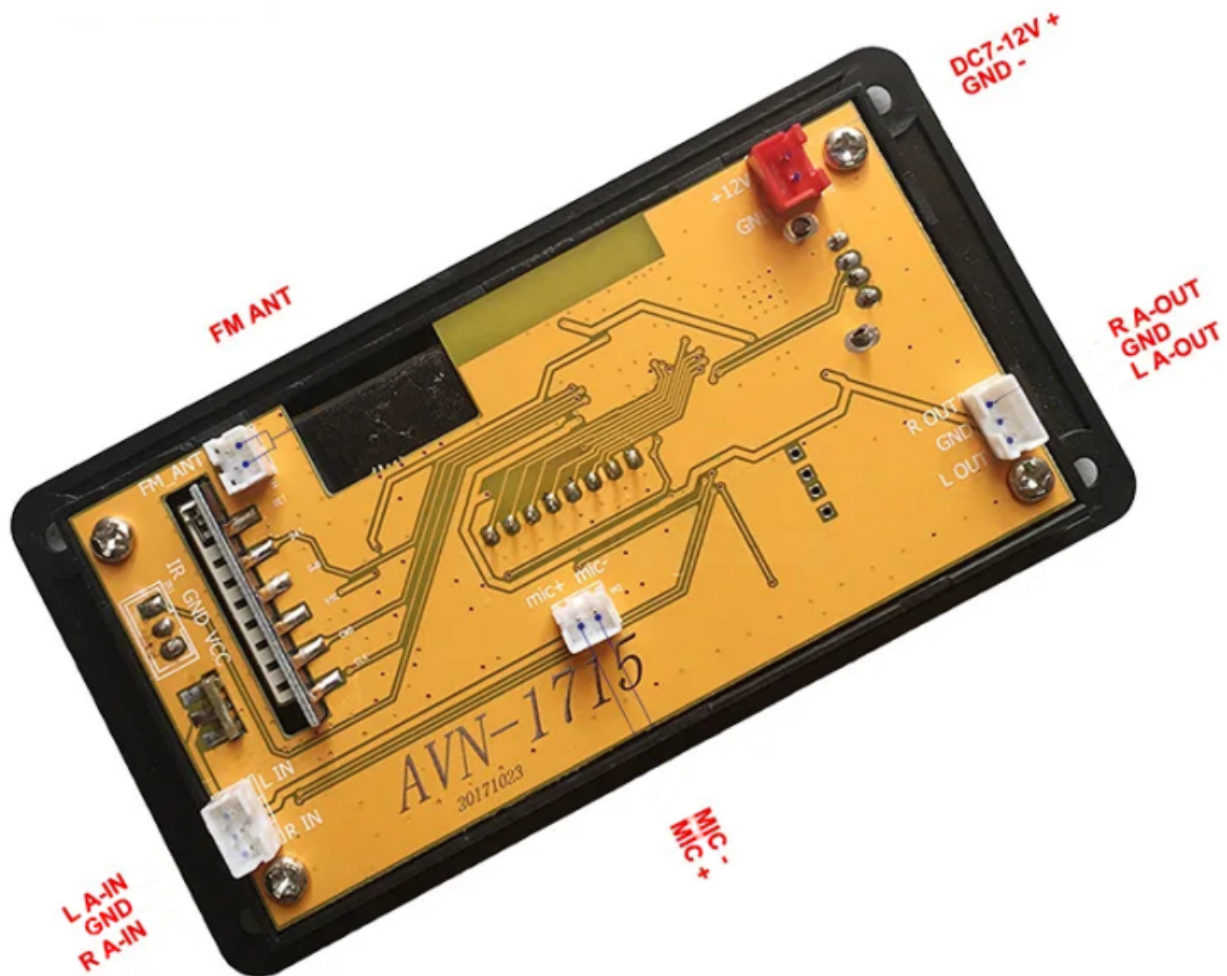


Dane aktualne na dzień: 04-06-2026 03:54

Link do produktu: <https://www.gotronik.pl/modul-odtwarcza-bluetooth-mp3-z-analizatorem-widma-audio-z-pilotem-led-p-15056.html>

Moduł odtwarzacza Bluetooth MP3 z analizatorem widma audio z pilotem LED

Dostępność

Dostępny

Czas wysyłki

24 godziny

Numer katalogowy

BTE-741

Opis produktu

Moduł odtwarzacza Bluetooth MP3 z analizatorem widma audio z pilotem LED

Kompaktowy moduł odtwarzacza audio Bluetooth obsługujący formaty bezstratne (APE, FLAC, WAV, WMA, MP3) oraz wyposażony we wbudowany, dynamiczny wskaźnik widma dźwięku. Urządzenie posiada port USB, czytnik kart SD, radio FM, wejście AUX, a także oferuje funkcję zewnętrznej karty dźwiękowej PC i wsparcie dla dedykowanej aplikacji mobilnej.

Kluczowa specyfikacja

- Napięcie robocze: **DC 7-12 V**
- Prąd roboczy:
- Napięcie wyjściowe: > 600 mV
- Łączność bezprzewodowa: Bluetooth 2.1+EDR (zasięg do 10 m), kompatybilność z aplikacją mobilną
- Obsługiwane formaty audio: MP3 (32-320kbps), WMA, APE, FLAC, WAV
- Nośniki danych: USB, karta SD (obsługa systemów plików FAT16 i FAT32)
- Funkcje dodatkowe: Radio FM, wejście AUX, czytnik kart pamięci dla PC, funkcja zewnętrznej karty dźwiękowej USB
- Korektor dźwięku (EQ): NORMAL, BASS, POP, ROCK, JAZZ, CLASSIC, COUNTRY
- Odtwarzanie: Przełączanie folderów, tryby odtwarzania (RANDOM, ONE, ALL, FOLDER), pamięć ostatniego utworu i głośności po odłączeniu zasilania