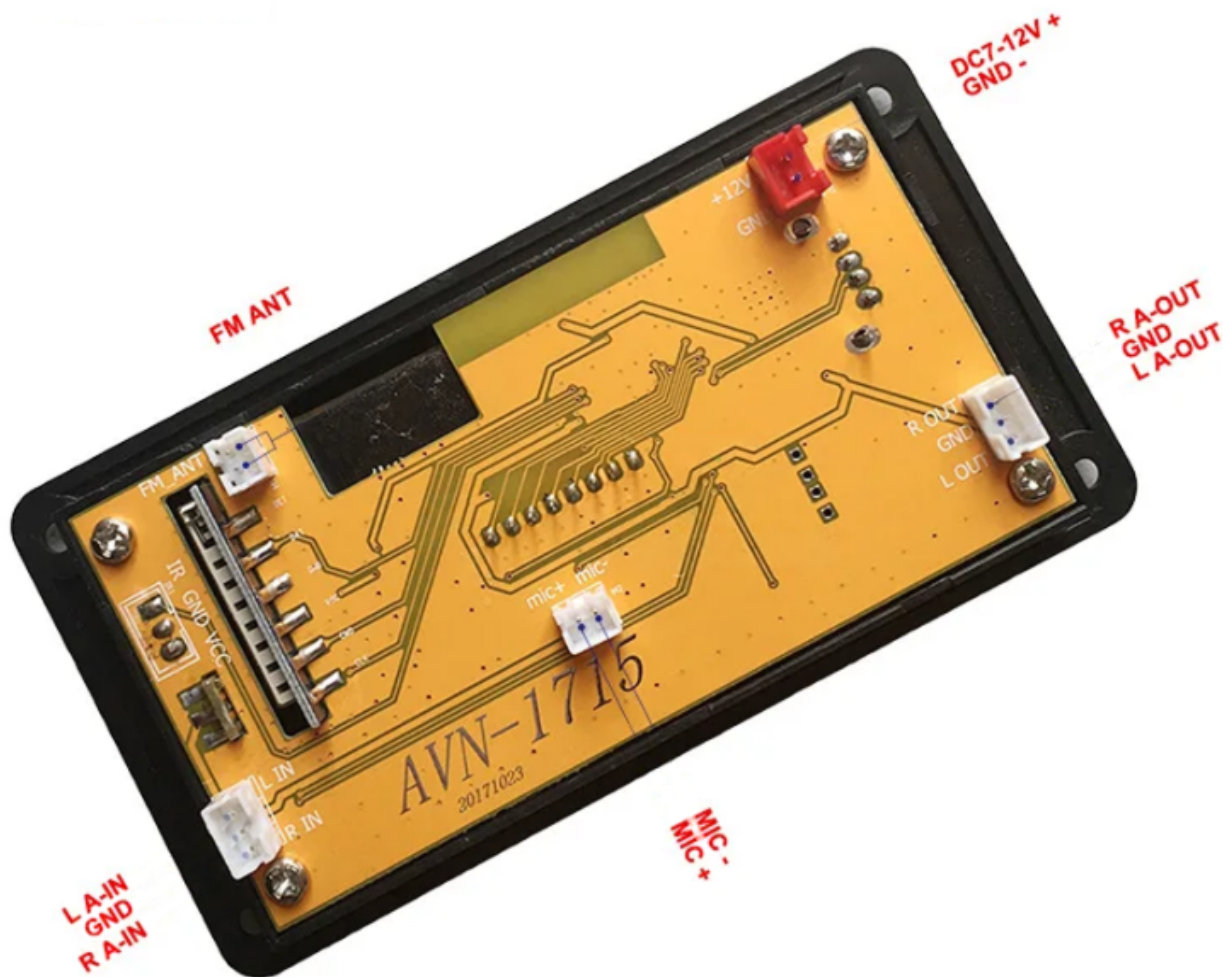

Link do produktu: <https://www.gotronik.pl/modul-odtwarcza-bluetooth-mp3-z-analizatorem-widma-audio-z-pilotem-led-p-15057.html>

Moduł odtwarzacza Bluetooth MP3 z analizatorem widma audio z pilotem LED

Dostępność

Dostępny

Czas wysyłki

24 godziny

Numer katalogowy

BTE-739

Opis produktu

Moduł odtwarzacza Bluetooth MP3 z analizatorem widma audio z pilotem LED

Kompaktowy moduł odtwarzacza audio Bluetooth obsługujący formaty bezstratne (APE, FLAC, WAV, WMA, MP3) oraz wyposażony we wbudowany, dynamiczny wskaźnik widma dźwięku. Urządzenie posiada port USB, czytnik kart SD, radio FM, wejście AUX, a także oferuje funkcję zewnętrznej karty dźwiękowej PC i wsparcie dla dedykowanej aplikacji mobilnej.

Kluczowa specyfikacja

- Napięcie robocze: **DC 7-12 V**
- Prąd roboczy:
- Napięcie wyjściowe: > 600 mV
- Łączność bezprzewodowa: Bluetooth 2.1+EDR (zasięg do 10 m), kompatybilność z aplikacją mobilną
- Obsługiwane formaty audio: MP3 (32-320kbps), WMA, APE, FLAC, WAV
- Nośniki danych: USB, karta SD (obsługa systemów plików FAT16 i FAT32)
- Funkcje dodatkowe: Radio FM, wejście AUX, czytnik kart pamięci dla PC, funkcja zewnętrznej karty dźwiękowej USB
- Korektor dźwięku (EQ): NORMAL, BASS, POP, ROCK, JAZZ, CLASSIC, COUNTRY
- Odtwarzanie: Przełączanie folderów, tryby odtwarzania (RANDOM, ONE, ALL, FOLDER), pamięć ostatniego utworu i głośności po odłączeniu zasilania

AUX Mode

FM Mode

BT Mode

USB Mode

SD Mode

Zawartość zestawu:

- 1 x Moduł odtwarzacza MP3 BT
- 1 x pilot
- 4 x kable połączeniowe