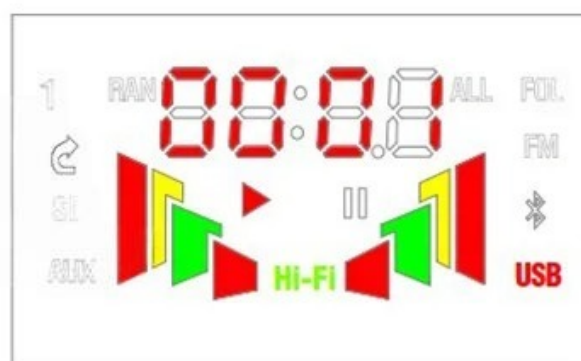

Dostępny

Czas wysyłki

24 godziny

Numer katalogowy

BTE-739

Opis produktu

Moduł odtwarzacza Bluetooth MP3 z analizatorem widma audio z pilotem LED

Kompaktowy moduł odtwarzacza audio Bluetooth obsługujący formaty bezstratne (APE, FLAC, WAV, WMA, MP3) oraz wyposażony we wbudowany, dynamiczny wskaźnik widma dźwięku. Urządzenie posiada port USB, czytnik kart SD, radio FM, wejście AUX, a także oferuje funkcję zewnętrznej karty dźwiękowej PC i wsparcie dla dedykowanej aplikacji mobilnej.

Kluczowa specyfikacja

- Napięcie robocze: **DC 7-12 V**
- Prąd roboczy:
- Napięcie wyjściowe: > 600 mV
- Łączność bezprzewodowa: Bluetooth 2.1+EDR (zasięg do 10 m), kompatybilność z aplikacją mobilną
- Obsługiwane formaty audio: MP3 (32-320kbps), WMA, APE, FLAC, WAV
- Nośniki danych: USB, karta SD (obsługa systemów plików FAT16 i FAT32)
- Funkcje dodatkowe: Radio FM, wejście AUX, czytnik kart pamięci dla PC, funkcja zewnętrznej karty dźwiękowej USB
- Korektor dźwięku (EQ): NORMAL, BASS, POP, ROCK, JAZZ, CLASSIC, COUNTRY
- Odtwarzanie: Przełączanie folderów, tryby odtwarzania (RANDOM, ONE, ALL, FOLDER), pamięć ostatniego utworu i głośności po odłączeniu zasilania

AUX Mode

FM Mode

BT Mode

USB Mode

SD Mode

Zawartość zestawu:

- 1 x Moduł odtwarzacza MP3 BT
- 1 x pilot
- 4 x kable połączeniowe