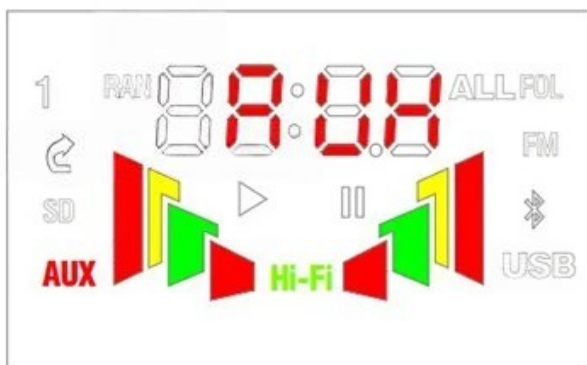

Dostępny

Czas wysyłki

24 godziny

Numer katalogowy

BTE-739

Opis produktu

Moduł odtwarzacza Bluetooth MP3 z analizatorem widma audio z pilotem LED

Kompaktowy moduł odtwarzacza audio Bluetooth obsługujący formaty bezstratne (APE, FLAC, WAV, WMA, MP3) oraz wyposażony we wbudowany, dynamiczny wskaźnik widma dźwięku. Urządzenie posiada port USB, czytnik kart SD, radio FM, wejście AUX, a także oferuje funkcję zewnętrznej karty dźwiękowej PC i wsparcie dla dedykowanej aplikacji mobilnej.

Kluczowa specyfikacja

- Napięcie robocze: **DC 7-12 V**
- Prąd roboczy:
- Napięcie wyjściowe: > 600 mV
- Łączność bezprzewodowa: Bluetooth 2.1+EDR (zasięg do 10 m), kompatybilność z aplikacją mobilną
- Obsługiwane formaty audio: MP3 (32-320kbps), WMA, APE, FLAC, WAV
- Nośniki danych: USB, karta SD (obsługa systemów plików FAT16 i FAT32)
- Funkcje dodatkowe: Radio FM, wejście AUX, czytnik kart pamięci dla PC, funkcja zewnętrznej karty dźwiękowej USB
- Korektor dźwięku (EQ): NORMAL, BASS, POP, ROCK, JAZZ, CLASSIC, COUNTRY
- Odtwarzanie: Przełączanie folderów, tryby odtwarzania (RANDOM, ONE, ALL, FOLDER), pamięć ostatniego utworu i głośności po odłączeniu zasilania