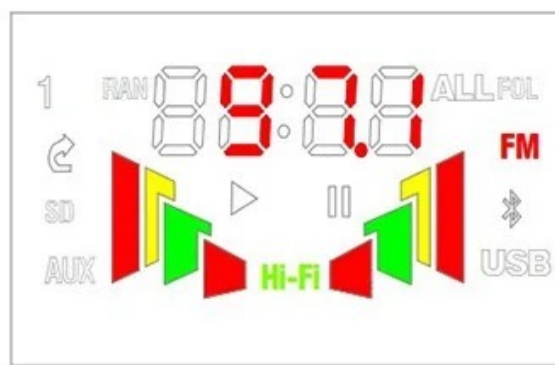

FM Mode

Zawartość zestawu:

- 1 x Moduł odtwarzacza MP3 BT
- 1 x pilot
- 4 x kable połączeniowe