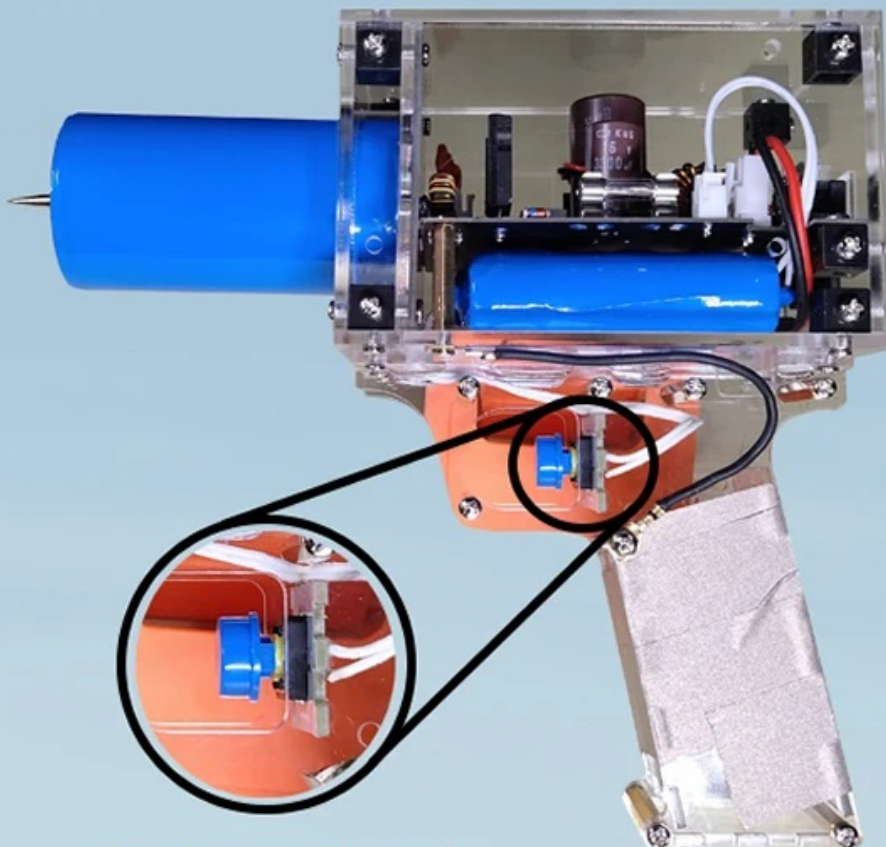

Voltage display lower than 10.5V
Must to charge

Battery voltage indication

Battery charging interface

Power switch

Arc trigger switch