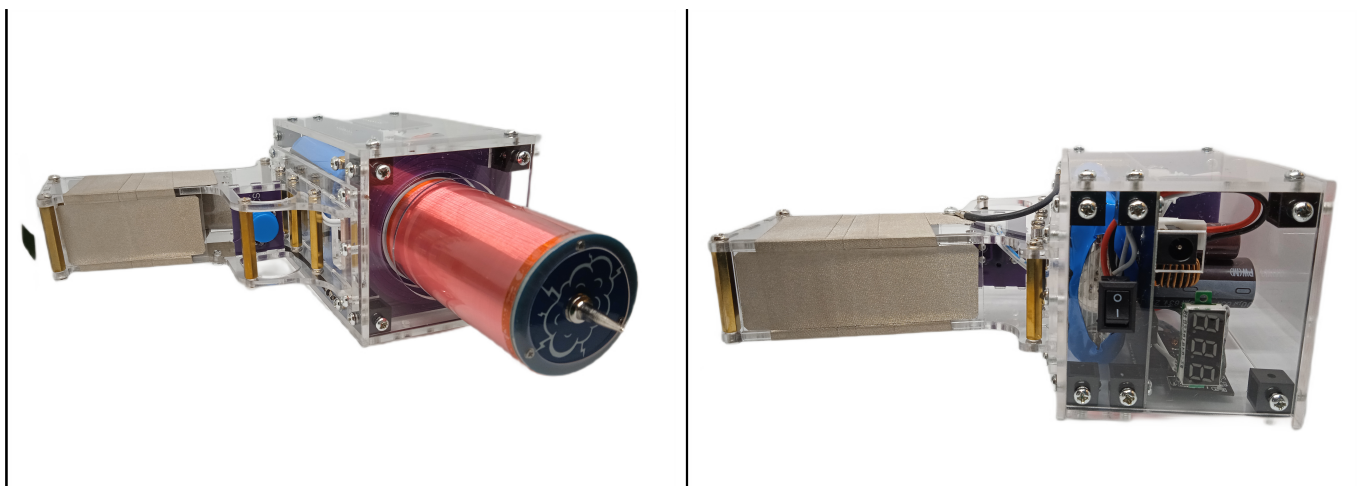

Numer katalogowy **RBS-156**

Opis produktu

Przenośna cewka Tesli generator wyładowań

Przenośna cewka Tesli w formie pistoletu to wszechstronne narzędzie, które umożliwia eksplorację zjawisk związanych z wysokim napięciem w sposób praktyczny i bezpieczny. Wyposażony w generator wyładowań o długości łuku wynoszącej około 13 centymetrów, ten pistoletowy moduł umożliwia przeprowadzanie eksperymentów z elektrycznością w dowolnym miejscu. Spust uruchamiający moduł wywołuje wyładowanie, umożliwiając użytkownikowi kontrolowane doświadczenia z wysokim napięciem.

Dodatkowo, przenośna cewka Tesli posiada szereg funkcji ułatwiających jej obsługę i monitorowanie pracy. Z wbudowanym akumulatorem o pojemności 2200mA oraz wytrzymałością do 1700 razy, jest gotowa do intensywnego użytku. Dzięki częstotliwości 1,1-1,3MHz oraz wskaźnikowi poziomu napięcia na wyświetlaczu LED, użytkownik może monitorować i kontrolować procesy elektryczne w czasie rzeczywistym. Dodatkowo, dioda LED informuje o pracy oraz ładowaniu, zapewniając użytkownikowi pełną kontrolę nad urządzeniem. Z solidną obudową wykonaną z tworzywa, cewka Tesli w formie pistoletu jest idealnym narzędziem do eksperymentów z wysokim napięciem, zapewniając bezpieczne i efektywne doświadczenia z elektrycznością. Zalecamy zachowanie szczególnej ostrożności podczas korzystania z produktu.