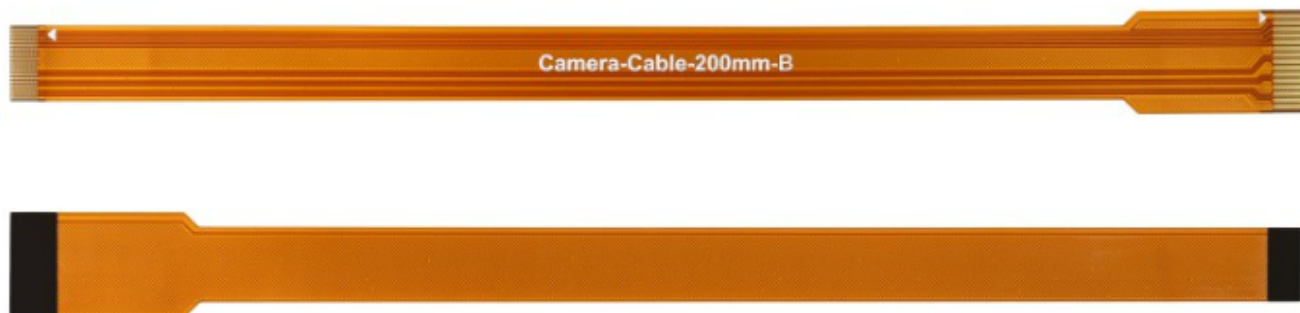

Cena brutto	5,80 zł
Cena netto	4,72 zł
Czas wysyłki	24 godziny
Numer katalogowy	SKU:33309
Kod producenta	SKU:33309
Producent	Waveshare

Opis produktu

Przewód do kamer CSI FPC (B) 22PIN do 15PIN 200mm Waveshare

Waveshare Camera-Cable-200mm-B (SKU: 33309) to specjalistyczny, elastyczny przewód sygnałowy typu FPC, zaprojektowany z myślą o

użytkownikach najnowszych platform obliczeniowych, takich jak **Raspberry Pi 5**. Przewód ten pełni rolę adaptera, umożliwiając podłączenie standardowych modułów kamer CSI (wyposażonych w złącze 15-pinowe o rastrze 1 mm) do miniaturowych gniazd 22-pinowych (raster 0,5 mm) stosowanych w nowszych urządzeniach. Czarna izolacja i precyzyjne wykonanie zapewniają wysoką odporność na zakłócenia oraz estetyczny wygląd wewnątrz obudowy.

Przewód charakteryzuje się dużą elastycznością, co pozwala na jego swobodne prowadzenie w ciasnych przestrzeniach projektów typu DIY czy systemach monitoringu. Dzięki szerokiej kompatybilności, kabel znajduje zastosowanie nie tylko w ekosystemie Raspberry Pi, ale również w profesjonalnych modułach **Jetson Orin** oraz systemach **CM5** i **RDK X5**. Jest to kluczowy element dla każdego, kto chce wykorzystać standardowe kamery RPi z najnowszą generacją sprzętu.

Szczegółowe parametry i funkcje

- Marka: **Waveshare**
- Model: **Camera-Cable-200mm-B**
- SKU: **33309**
- Typ przewodu: **CSI FPC (B) Flexible Cable**
- Konfiguracja pinów: **22-pin do 15-pin**
- Raster złącza 1 (minikomputer): **0.5 mm**
- Raster złącza 2 (kamera): **1.0 mm**
- Całkowita długość: **200 mm**
- Kompatybilność z minikomputerami takimi jak: **Raspberry Pi 5, CM5, Jetson Orin, RDK X5**
- Przeznaczony do połączeń modułów z kamerami CSI