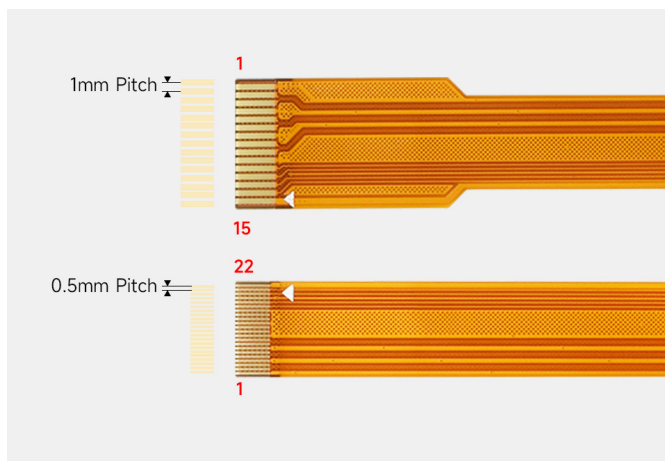

Cena brutto	5,80 zł
Cena netto	4,72 zł
Czas wysyłki	24 godziny
Numer katalogowy	SKU:33309
Kod producenta	SKU:33309
Producent	Waveshare

Opis produktu

Przewód do kamer CSI FPC (B) 22PIN do 15PIN 200mm Waveshare

Waveshare Camera-Cable-200mm-B (SKU: 33309) to specjalistyczny, elastyczny przewód sygnałowy typu FPC, zaprojektowany z myślą o

użytkownikach najnowszych platform obliczeniowych, takich jak **Raspberry Pi 5**. Przewód ten pełni rolę adaptera, umożliwiając podłączenie standardowych modułów kamer CSI (wyposażonych w złącze 15-pinowe o rastrze 1 mm) do miniaturowych gniazd 22-pinowych (raster 0,5 mm) stosowanych w nowszych urządzeniach. Czarna izolacja i precyzyjne wykonanie zapewniają wysoką odporność na zakłócenia oraz estetyczny wygląd wewnątrz obudowy.

Przewód charakteryzuje się dużą elastycznością, co pozwala na jego swobodne prowadzenie w ciasnych przestrzeniach projektów typu DIY czy systemach monitoringu. Dzięki szerokiej kompatybilności, kabel znajduje zastosowanie nie tylko w ekosystemie Raspberry Pi, ale również w profesjonalnych modułach **Jetson Orin** oraz systemach **CM5** i **RDK X5**. Jest to kluczowy element dla każdego, kto chce wykorzystać standardowe kamery RPi z najnowszą generacją sprzętu.

Szczegółowe parametry i funkcje

- Marka: **Waveshare**
- Model: **Camera-Cable-200mm-B**
- SKU: **33309**
- Typ przewodu: **CSI FPC (B) Flexible Cable**
- Konfiguracja pinów: **22-pin do 15-pin**
- Raster złącza 1 (minikomputer): **0.5 mm**
- Raster złącza 2 (kamera): **1.0 mm**
- Całkowita długość: **200 mm**
- Kompatybilność z minikomputerami takimi jak: **Raspberry Pi 5, CM5, Jetson Orin, RDK X5**
- Przeznaczony do połączeń modułów z kamerami CSI