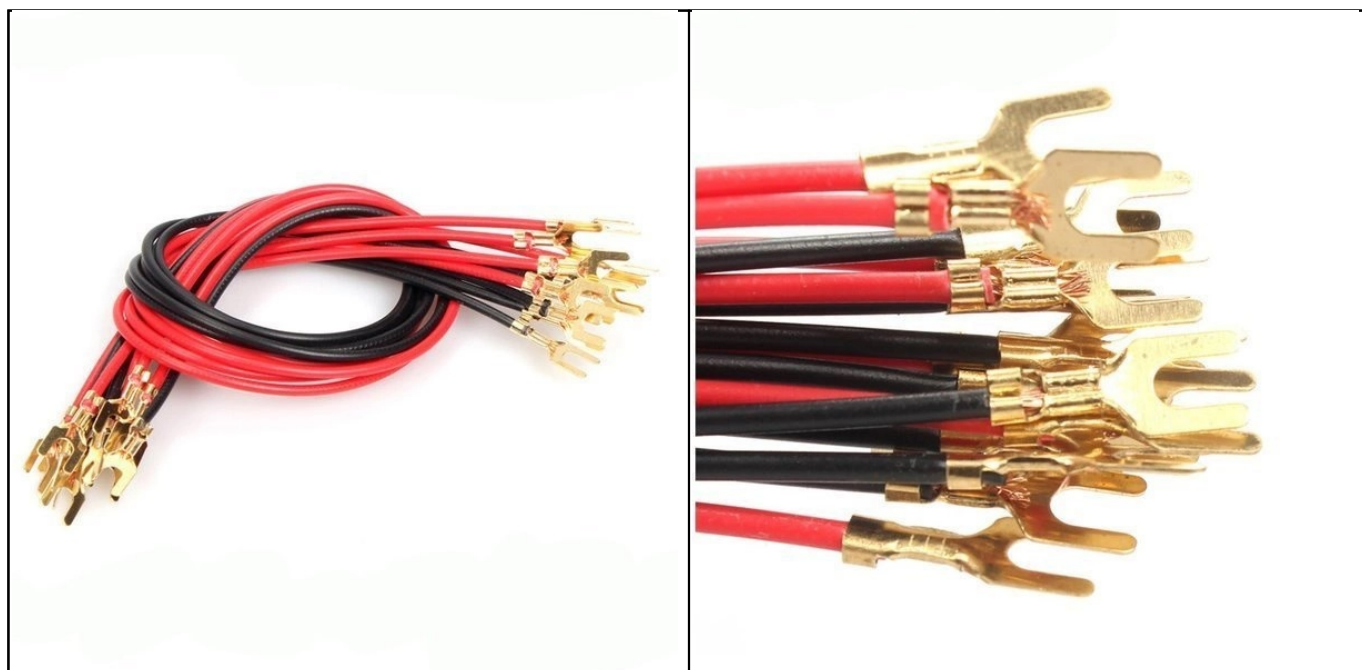

Link do produktu: <https://www.gotronik.pl/przewod-widelkowy-polaczeniowy-do-zestawow-edukacyjnych-czarnyczerwony-p-11300.html>

## Przewód widełkowy połączeniowy do zestawów edukacyjnych czarny+czerwony

Cena brutto	<b>3,50 zł</b>
Cena netto	<b>2,85 zł</b>
Czas wysyłki	<b>24 godziny</b>
Numer katalogowy	<b>WRD-022</b>

#### Przewód połączeniowy do zestawów edukacyjnych czarny + czerwony

Przewód połączeniowy zakończony z obu stron konektorem widełkowym, idealny do łączenia modułów edukacyjnych w prosty i bezpieczny sposób. Ten czerwony przewód ma długość 20 cm i średnicę 2 mm, co zapewnia elastyczność i wygodę podczas użytkowania. Każde zakończenie przewodu wyposażone jest w złącze typu U (widełki) o szerokości 3 mm, które można łatwo zacisnąć na przewodzie. Dzięki temu rozwiązaniu, można szybko i bezpiecznie łączyć moduły edukacyjne bez konieczności

#### Parametry techniczne

- **przewód połączeniowy zakończony z obu stron konektorem widełkowym**
- przewód przeznaczony do łączenia modułów edukacyjnych
- przewód o długości 20cm
- kolor przewodu: **czerwony i czarny (komplet)**
- zakończenie widełki, **złącze typu U**
- złącze zaciskane na przewód
- średnica przewodu 2mm
- szerokość (zostaw) widełki: 3mm
- **oferta dotyczy 1 sztuki przewodu**