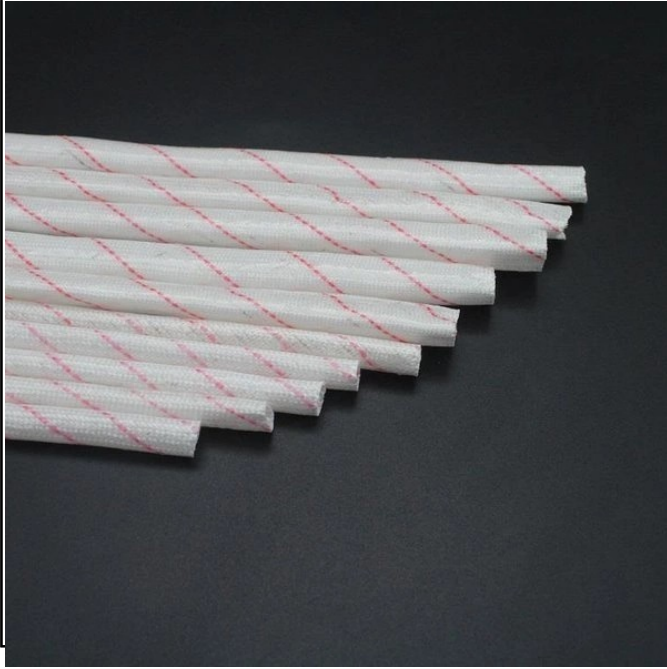

Link do produktu: <https://www.gotronik.pl/rurka-elektroizolacyjna-koszulka-z-wlokna-szklanego-12mm-1m-p-11289.html>

Rurka elektroizolacyjna koszulka z włókna szklanego 12mm - 1m

Cena brutto	4,35 zł
Cena netto	3,54 zł
Czas wysyłki	24 godziny
Numer katalogowy	WRD-G202

Opis produktu

Koszulka elektroizolacyjna rurka z włókna szklanego 12mm - 1m

Rurka elektroizolacyjna o średnicy 12mm i długości 100cm (1 metr) to niezawodne rozwiązanie do izolacji w różnych zastosowaniach elektrycznych. Wykonana z wysokiej jakości materiałów, takich jak PCV i włókno szklane, charakteryzuje się dużą wytrzymałością oraz termoizolacyjnością. Odporna na uszkodzenia mechaniczne i termiczne, rurka elektroizolacyjna chroni przed ewentualnymi pożarami, zapewniając bezpieczne środowisko dla komponentów elektrycznych. Dostępna w różnych wersjach kolorystycznych (biały, biały z czerwoną nitką, biały z zieloną nitką), spełnia wymagania izolacji w silnikach elektrycznych, elektronice, przemyśle oraz motoryzacji. Dzięki maksymalnemu napięciu izolacji wynoszącemu 1800V (1,8kV), ta rurka elektroizolacyjna jest idealnym rozwiązaniem dla profesjonalnych aplikacji elektrotechnicznych.

Parametry techniczne

- rurka elektroizolacyjna, koszulka elektroizolacyjna
- średnica rurki: **12mm**
- długość: **100cm = 1m**
- materiał: **PCV, włókno szklane**
- kolor: biały, biały z czerwoną nitką, biały z zieloną nitką (w zależności od dostawy)
- napięcie maksymalne: **1800V=1,8kV**
- duża wytrzymałość
- termoizolacyjna
- zabezpiecza przed pożarem
- **odporna na uszkodzenia**
- idealnie nadaje się do izolacji w silnikach elektrycznych, elektronice, przemyśle, motoryzacji