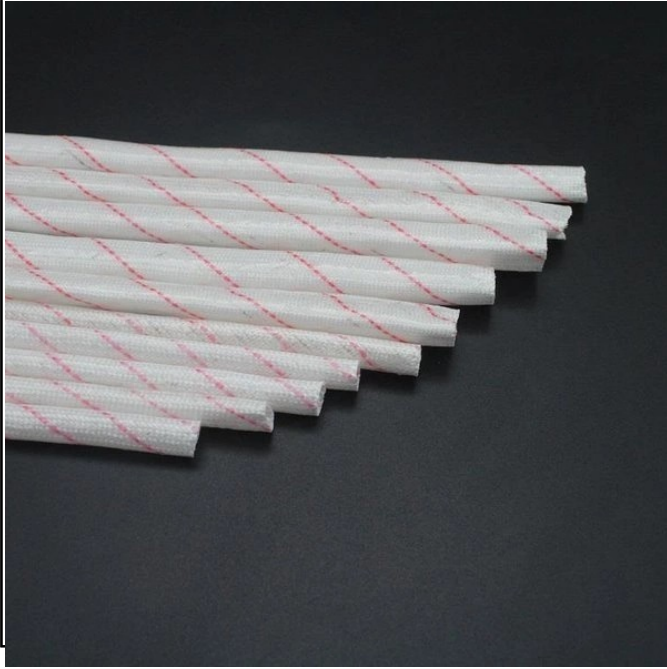

Link do produktu: <https://www.gotronik.pl/rurka-elektroizolacyjna-koszulka-z-wlokna-szklanego-4mm-1m-p-11805.html>

Rurka elektroizolacyjna koszulka z włókna szklanego 4mm - 1m

Cena brutto	2,35 zł
Cena netto	1,91 zł
Czas wysyłki	24 godziny
Numer katalogowy	WRD-G201

Opis produktu

Koszulka elektroizolacyjna rurka z włókna szklanego 4mm - 1m

Rurka elektroizolacyjna o średnicy 4mm i długości 100cm (1 metr) to niezawodne rozwiązanie do izolacji w różnych zastosowaniach elektrycznych. Wykonana z wysokiej jakości materiałów, takich jak PCV i włókno szklane, charakteryzuje się dużą wytrzymałością oraz termoizolacyjnością. Odporna na uszkodzenia mechaniczne i termiczne, rurka elektroizolacyjna chroni przed ewentualnymi pożarami, zapewniając bezpieczne środowisko dla komponentów elektrycznych. Dostępna w różnych wersjach kolorystycznych (biały, biały z czerwoną nitką, biały z zieloną nitką), spełnia wymagania izolacji w silnikach elektrycznych, elektronice, przemyśle oraz motoryzacji. Dzięki maksymalnemu napięciu izolacji wynoszącemu 1800V (1,8kV), ta rurka elektroizolacyjna jest idealnym rozwiązaniem dla profesjonalnych aplikacji elektrotechnicznych.

Parametry techniczne

- rurka elektroizolacyjna, koszulka elektroizolacyjna
- średnica rurki: **4mm**
- długość: **100cm = 1m**
- materiał: PCV, włókno szklane
- kolor: biały, biały z czerwoną nitką, biały z zieloną nitką (w zależności od dostawy)
- napięcie maksymalne: **1800V=1,8kV**
- duża wytrzymałość
- termoizolacyjna
- zabezpiecza przed pożarem
- **odporna na uszkodzenia**
- idealnie nadaje się do izolacji w silnikach elektrycznych, elektronice, przemyśle, motoryzacji