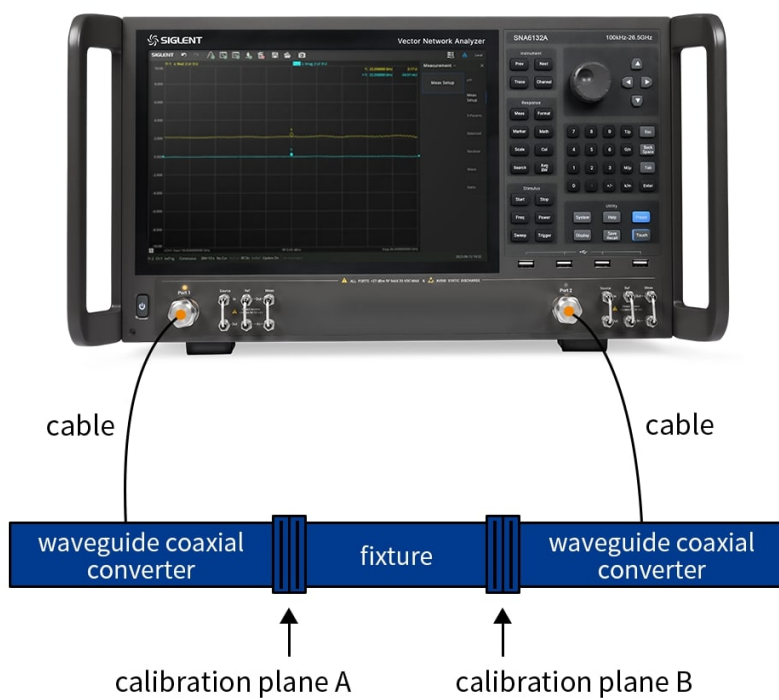

Dostępność	Na zamówienie
Numer katalogowy	SNA6032A
Producent	Siglent

Opis produktu

SNA6032A analizator sieci wektorowy 100kHz - 13,5GHz 4 portowy Siglent

Dane techniczne:

- producent: Siglent
- model: **SNA6032A**
- zakres częstotliwości: **100kHz - 26,5GHz**
- liczba portów: **2**
- rozdzielczość częstotliwości: 1Hz
- rozdzielczość poziomu: 0,05 dB
- zakres szerokości pasma pośredniej częstotliwości (IFBW): 1Hz - 10MHz
- zakres poziomu wyjściowego: **-55dBm - 10dBm**
- zawiera interfejs zworki na panelu przednim: nie
- zakres dynamiczny: 135dB
- typy kalibracji:
 - ▶ kalibracja odpowiedzi
 - ▶ ulepszona kalibracja odpowiedzi
 - ▶ pełna kalibracja jednokierunkowa
 - ▶ pełna kalibracja dwukierunkowa
 - ▶ pełna kalibracja trójkierunkowa
 - ▶ kalibracja TRL
- typy pomiarów:
 - ▶ pomiar parametrów rozproszenia
 - ▶ pomiar parametrów różnicowych
 - ▶ pomiar odbiornika
 - ▶ analiza w dziedzinie czasu
 - ▶ test graniczny
 - ▶ test tętnienia
 - ▶ konwersja impedancji
 - ▶ symulacja oprzyrządowania
 - ▶ usuwanie/wkładanie adaptera
 - ▶ analiza widma
 - ▶ przesunięcie częstotliwości
 - ▶ pomiar mieszacza skalarnego
 - ▶ pomiar impulsów
 - ▶ pomiar materiałów
- wbudowany Bias-Tee
- obsługiwane interfejsy: LAN, USB Device, USB Host
- zdalne sterowanie: SCPI/LabVIEW/IVI oparte na USB-TMC/VXI-11/Socket/Telnet/WebServer
- ekran: dotykowy **12,1"**
- wyjście wideo: HDMI/DVI-D/DP

Symulacja urządzenia

Pomiar S-parametrów i balansu

Rozszerzona analiza domeny czasowej TDR (Enhanced Time Domain analysis)

Embedding/De-Embedding

Analiza spektrum

Pomiar mieszacza skalarnego (Scalar Mixer Measurement)

Pomiar materiałowy (Material Measurement)

Zestaw zawiera:

- 1x analizator sieci wektorowej SNA6032A
- 1x instrukcja obsługi
- 1x kabel USB
- 1x kabel zasilający
- 1x bezprzewodowa myszka
- 1x certyfikat kalibracji