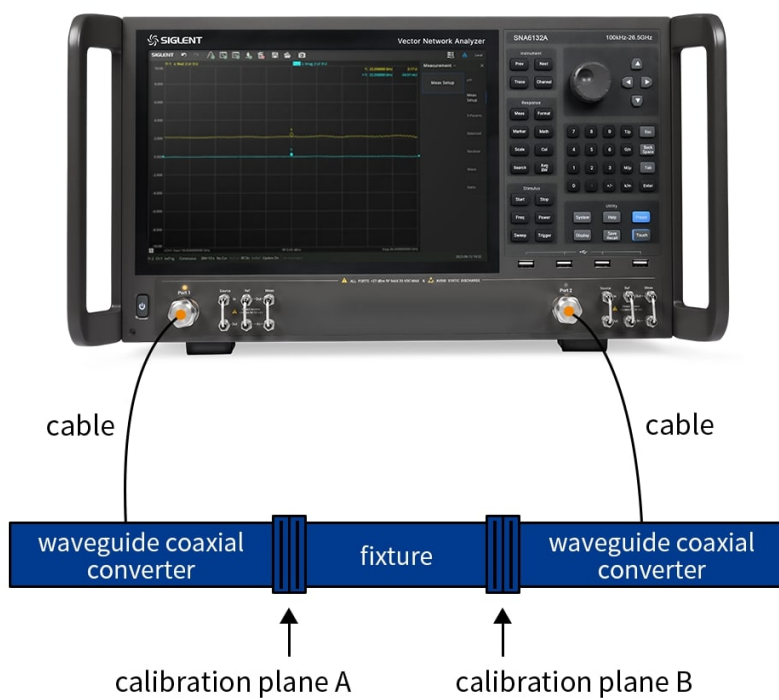

Dostępność	Na zamówienie
Numer katalogowy	SNA6122A
Producent	Siglent

Opis produktu

SNA6122A analizator sieci wektorowy 100kHz - 13,5GHz 2 portowy Siglent

Dane techniczne:

- producent: Siglent
- model: **SNA6122A**
- zakres częstotliwości: **100kHz - 13,5GHz**
- liczba portów: **2**
- rozdzielczość częstotliwości: 1Hz
- rozdzielczość poziomu: 0,05 dB
- zakres szerokości pasma pośredniej częstotliwości (IFBW): 1Hz - 10MHz
- zakres poziomu wyjściowego: **-55dBm - 10dBm**
- zawiera interfejs zworki na panelu przednim: tak
- zakres dynamiczny: 135dB
- typy kalibracji:
 - ▶ kalibracja odpowiedzi
 - ▶ ulepszona kalibracja odpowiedzi
 - ▶ pełna kalibracja jednokierunkowa
 - ▶ pełna kalibracja dwukierunkowa
 - ▶ pełna kalibracja trójkierunkowa
 - ▶ kalibracja TRL
- typy pomiarów:
 - ▶ pomiar parametrów rozproszenia
 - ▶ pomiar parametrów różnicowych
 - ▶ pomiar odbiornika
 - ▶ analiza w dziedzinie czasu
 - ▶ test graniczny
 - ▶ test tętnienia
 - ▶ konwersja impedancji
 - ▶ symulacja oprzyrządowania
 - ▶ usuwanie/wkładanie adaptera
 - ▶ analiza widma
 - ▶ przesunięcie częstotliwości
 - ▶ pomiar mieszacza skalarnego
 - ▶ pomiar impulsów
 - ▶ pomiar materiałów
- wbudowany Bias-Tee
- obsługiwane interfejsy: LAN, USB Device, USB Host
- zdalne sterowanie: SCPI/LabVIEW/IVI oparte na USB-TMC/VXI-11/Socket/Telnet/WebServer
- ekran: dotykowy **12,1"**
- wyjście wideo: HDMI/DVI-D/DP

Symulacja urządzenia

Pomiar S-parametrów i balansu

Rozszerzona analiza domeny czasowej TDR (Enhanced Time Domain analysis)

Embedding/De-Embedding

Analiza spektrum

Pomiar mieszacza skalarnego (Scalar Mixer Measurement)

Pomiar materiałowy (Material Measurement)

Zestaw zawiera:

- 1x analizator sieci wektorowej SNA6122A
- 1x instrukcja obsługi
- 1x kabel USB
- 1x kabel zasilający
- 1x bezprzewodowa myszka
- 1x certyfikat kalibracji