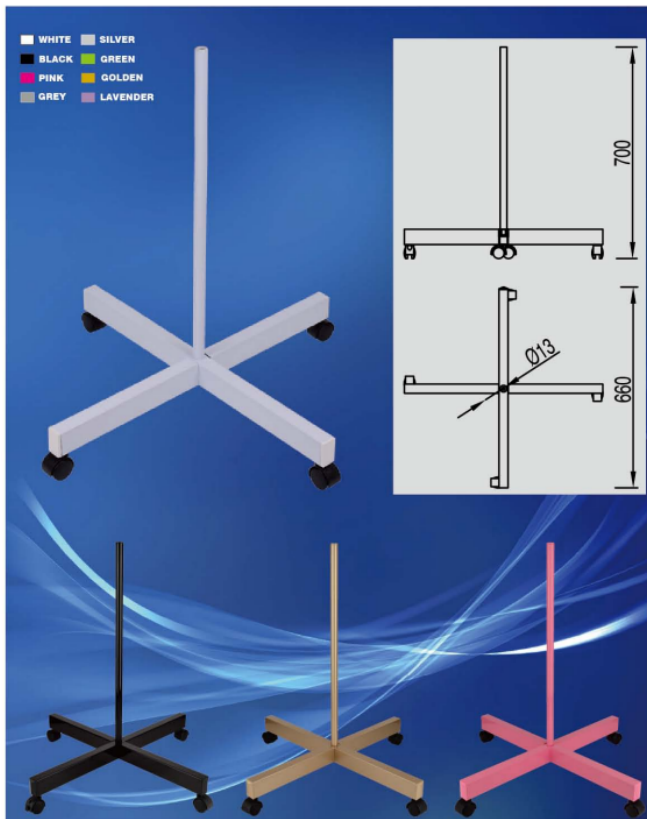

#### **Statyw 4 ramienny FS1 na kółkach do lamp z lupą**

Ruchomy statyw czteroramienny do lamp z lupą. Pasuje do większości lamp z lupą mocowanych do blatu stołowego przy pomocy uchwyty typu G imadełko dostępnych na rynku. Wystarczy posiadaną lampę wyciągnąć z uchwytu i wsadzić bezpośrednio do oferowanego mobilnego statywu na kółkach bez użycia żadnych dodatkowych narzędzi.

statyw do lampy z lupą na kółkach 4 ramienny, mobilny statyw do lamp na kółkach czteroramienny,

#### **dane techniczne:**

- statyw FS1 do lamp
- mobilny statyw na kółkach
- 4 ramiona o średnicy 660mm + 66cm
- wysokość: 700mm = 70cm
- średnica otworu do zamocowania lampy Ø13mm
- statyw metalowy w kolorze białym, kołka plastik w kolorze czarnym
- przykładowe zastosowania:
  - ▶ do lamp z lupą, lamp serwisowych
  - ▶ do lamp warsztatowych
  - ▶ lamp kosmetycznych
  - ▶ jako statyw do mikrofonu