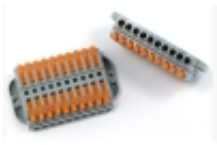

Link do produktu: <https://www.gotronik.pl/szybkozlaczce-kostka-elektryczna-przelotowa-10-torowa-p-10127.html>

## Szybkozłącze kostka elektryczna przelotowa 10 torowa

Cena brutto	<b>14,00 zł</b>
Cena netto	<b>11,38 zł</b>
Czas wysyłki	<b>24 godziny</b>
Numer katalogowy	<b>PCT-223-10</b>

### Opis produktu

Szybkozłącze kostka elektryczna przelotowa 10 torowa

Złączka elektryczna przelotowa automatyczna umożliwiająca szybkie wykonanie połączenia elektrycznego przewodów. Wykorzystując oferowaną złączkę w łatwy i pewny sposób bez użycia jakichkolwiek narzędzi dokonamy połączenia kabli i ewentualnie możemy rozdzielić zasilanie na inne punkty - gniazdka. Wystarczy odchylić dźwignię, włożyć przewód a następnie zatrzasknąć dźwignię. Kostka umożliwia przedłużenie 10 przewodów lub kabli np. N i L i uziemienia. Zawiera dodatkowo otwory na śruby mocujące.

Złączka przeznaczona do łączenia przewodów w instalacjach elektrycznych, oraz łączenia kabli linkowych i drutowych. Złączka elektryczna z dźwigniami zwalnającymi jest idealnym rozwiązaniem dla osób ceniących swój czas. Łączenie przewodów jest dużo szybsze i wygodniejsze dzięki zastosowaniu złączki.