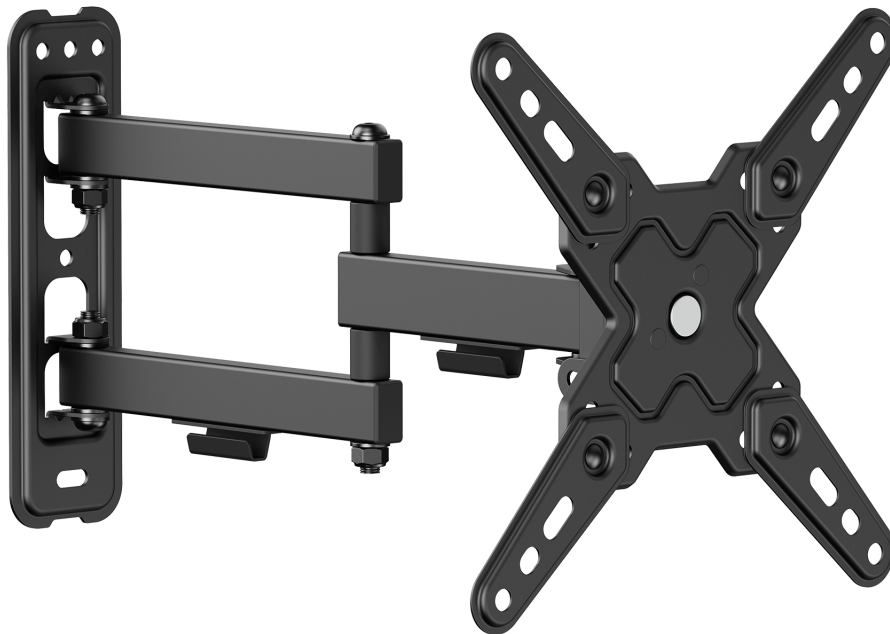

Link do produktu: <https://www.gotronik.pl/universalny-uchwy-t-scienny-led-tv13-43-regulacja-w-pionie-i-pozymie-p-9981.html>

Uniwersalny uchwyt ścienny LED TV 13"-43" regulacja w pionie i poziomie

Cena brutto	45,00 zł
Cena netto	36,59 zł
Czas wysyłki	24 godziny
Numer katalogowy	UCH0195-1
Kod EAN	5901890120968
Producent	Cabletech

Opis produktu

Uniwersalny uchwyt ścienny LED TV 13"-43" regulacja w pionie i poziomie

Uniwersalny uchwyt ścienny model **UCH0195-1** to wytrzymały i ruchomy stelaż zaprojektowany do bezpiecznego montażu telewizorów oraz monitorów LCD, LED, a także modeli z zakrzywionym ekranem. Jego główne **zastosowanie** to optymalizacja przestrzeni domowej lub biurowej, pozwalająca na precyzyjne dostosowanie pozycji i kąta widzenia dla ekranów o przekątnej od **13 do 43 cali**. Do **najważniejszych parametrów** należy maksymalne obciążenie wynoszące **20 kg**, imponująca elastyczność w regulacji poziomej i pionowej, oraz szerokie wsparcie dla popularnych standardów montażowych VESA w przedziale od 75x75 aż do 200x200 mm.

Kluczowa specyfikacja

- Model: UCH0195-1
- Przeznaczenie: telewizory oraz monitory LCD, LED
- Zgodność z zakrzywionymi ekranami
- Sposób montażu: do ściany
- Typ uchwytu: ruchomy z przegubowym ramieniem
- Rozmiar obsługiwane ekranu: od 13" do 43"
- Maksymalne dopuszczalne obciążenie: 20 kg
- Obsługiwany standard VESA: 75x75, 100x100, 100x200, 200x100, 200x200 mm
- Regulacja w pionie: od +5° do -15°
- Regulacja w poziomie: od +90° do -90°
- Odległość od ściany: płynna regulacja w zakresie 66 mm ~ 370 mm
- Zarządzanie kablami
- Materiał wykonania: wysokiej klasy stal konstrukcyjna oraz elementy plastikowe
- Wykończenie powierzchni dokładnie malowany proszkowo
- Kolor: klasyczny czarny matowy

Zestaw zawiera

- 1 x Ruchomy uchwyt ścienny UCH0195-1
- 1 x Komplet dedykowanych śrub montażowych
- 1 x Zestaw podkładek i elementów dystansowych
- 1 x Szczegółowa instrukcja montażu krok po kroku
- 1 x Oryginalne opakowanie