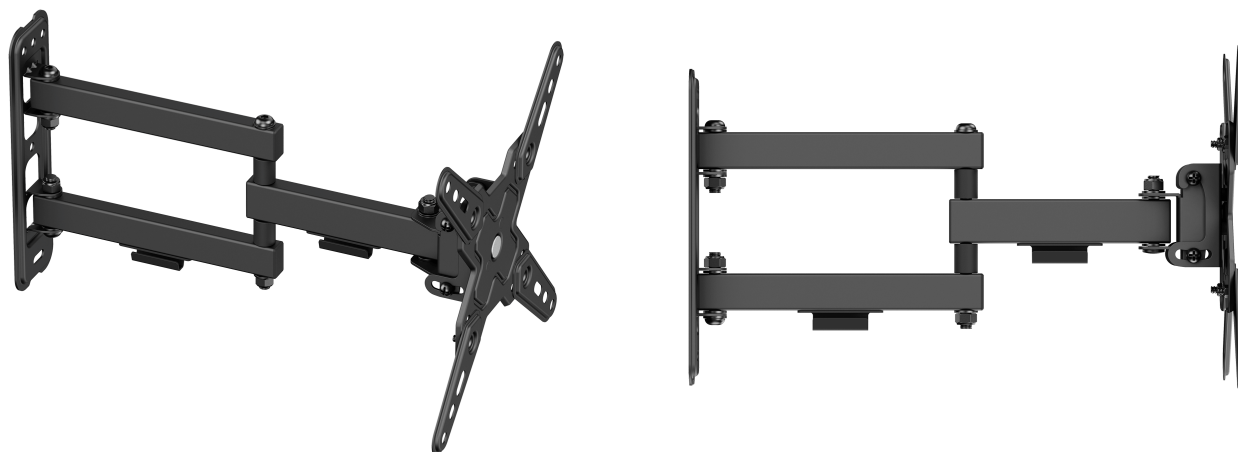

Link do produktu: <https://www.gotronik.pl/universalny-uchwy-t-scienny-led-tv13-43-regulacja-w-pionie-i-pozymie-p-9981.html>

Uniwersalny uchwyt ścienny LED TV 13"-43" regulacja w pionie i poziomie

Cena brutto	45,00 zł
Cena netto	36,59 zł
Czas wysyłki	24 godziny
Numer katalogowy	UCH0195-1
Kod EAN	5901890120968
Producent	Cabletech

Opis produktu

Uniwersalny uchwyt ścienny LED TV 13"-43" regulacja w pionie i poziomie

Uniwersalny uchwyt ścienny model **UCH0195-1** to wytrzymały i ruchomy stelaż zaprojektowany do bezpiecznego montażu telewizorów oraz monitorów LCD, LED, a także modeli z zakrzywionym ekranem. Jego główne **zastosowanie** to optymalizacja przestrzeni domowej lub biurowej, pozwalająca na precyzyjne dostosowanie pozycji i kąta widzenia dla ekranów o przekątnej od **13 do 43 cali**. Do **najważniejszych parametrów** należy maksymalne obciążenie wynoszące **20 kg**, imponująca elastyczność w regulacji poziomej i pionowej, oraz szerokie wsparcie dla popularnych standardów montażowych VESA w przedziale od 75x75 aż do 200x200 mm.

Kluczowa specyfikacja

- Model: UCH0195-1
- Przeznaczenie: telewizory oraz monitory LCD, LED
- Zgodność z zakrzywionymi ekranami
- Sposób montażu: do ściany
- Typ uchwytu: ruchomy z przegubowym ramieniem
- Rozmiar obsługiwane ekranu: od 13" do 43"
- Maksymalne dopuszczalne obciążenie: 20 kg
- Obsługiwany standard VESA: 75x75, 100x100, 100x200, 200x100, 200x200 mm
- Regulacja w pionie: od +5° do -15°
- Regulacja w poziomie: od +90° do -90°
- Odległość od ściany: płynna regulacja w zakresie 66 mm ~ 370 mm
- Zarządzanie kablami
- Materiał wykonania: wysokiej klasy stal konstrukcyjna oraz elementy plastikowe
- Wykończenie powierzchni dokładnie malowany proszkowo
- Kolor: klasyczny czarny matowy

Zestaw zawiera

- 1 x Ruchomy uchwyt ścienny UCH0195-1
- 1 x Komplet dedykowanych śrub montażowych
- 1 x Zestaw podkładek i elementów dystansowych
- 1 x Szczegółowa instrukcja montażu krok po kroku
- 1 x Oryginalne opakowanie