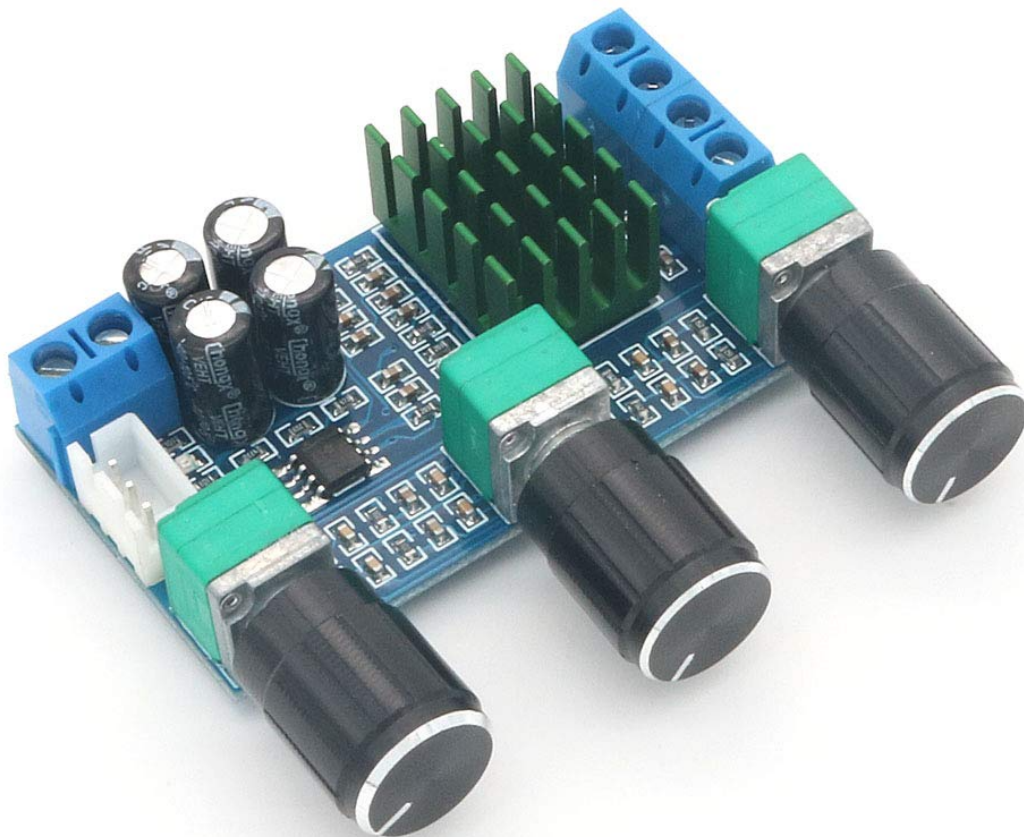

Link do produktu: <https://www.gotronik.pl/xh-m567-cyfrowy-wzmacniacz-mocy-stereo2x80w-tpa3116d2-p-14467.html>

## XH-M567 cyfrowy wzmacniacz mocy stereo 2x80W TPA3116D2

Cena brutto	<b>45,00 zł</b>
Cena netto	<b>36,59 zł</b>
Czas wysyłki	<b>24 godziny</b>
Numer katalogowy	<b>ELEK-142</b>
Kod producenta	<b>XH-M567</b>
Kod EAN	<b>753883925273</b>

#### XH-M567 cyfrowy wzmacniacz mocy stereo 2x80W TPA3116D2

---

XH-M567 to dwukanałowy wzmacniacz cyfrowy klasy D oparty na układzie TPA3116D2, oferujący moc wyjściową rzędu 2 x 80W. Dzięki wysokiej sprawności powyżej 90% i wydajnemu radiatorowi, moduł zachowuje niską temperaturę pracy przy zachowaniu krystalicznie czystego brzmienia. Urządzenie wyposażono w trzy potencjometry pozwalające na niezależną regulację głośności głównej oraz precyzyjną korekcję tonów wysokich i niskich. Szeroki zakres zabezpieczeń termicznych i elektrycznych chroni głośniki przed uszkodzeniem, a zasilanie 12-24V DC zapewnia dużą elastyczność montażu. Solidna konstrukcja na płytce PCB klasy militarnej sprawia, że jest to idealny wybór do systemów kina domowego oraz zaawansowanych projektów audio DIY.