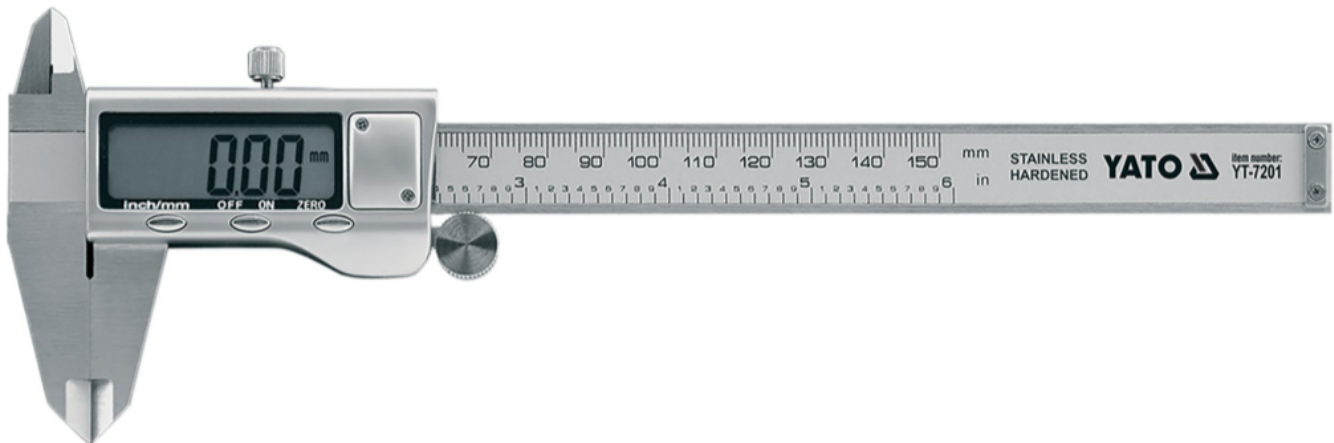

Link do produktu: <https://www.gotronik.pl/yt-7201-suwmiarka-elektroniczna150-mmyato-p-13748.html>

YT-7201 suwmiarka elektroniczna 150 mm YATO

Cena brutto	69,00 zł
Cena netto	56,10 zł
Czas wysyłki	24 godziny
Numer katalogowy	YT-7201
Kod EAN	5906083972010
Producent	Yato

Opis produktu

YT-7201 suwmiarka elektroniczna 150 mm YATO

Precyzja pomiaru i solidne wykonanie

Suwmiarka elektroniczna **YATO YT-7201** to wysokiej klasy narzędzie pomiarowe wykonane z wytrzymałej stali nierdzewnej, przeznaczone zarówno dla profesjonalistów, jak i amatorów. Urządzenie pozwala na wykonywanie pomiarów w zakresie od **0 do 150 mm** z niezwykłą dokładnością do **0.02 mm**. Dzięki zastosowaniu liniowego, pojemnościowego systemu pomiarowego, suwmiarka gwarantuje powtarzalność i niezawodność wyników, co jest kluczowe w pracach warsztatowych, ślusarskich oraz kontroli jakości.

Narzędzie wyposażone jest w wyraźny wyświetlacz **LCD**, który umożliwia szybki i bezbłędny odczyt zmierzonych wartości. Użytkownik ma możliwość wyboru jednostki pomiarowej (milimetry lub cale) za pomocą jednego przycisku. Konstrukcja suwmiarki pozwala na przeprowadzanie trzech typów pomiarów: **zewnętrznych, wewnętrznych oraz głębokości**. Dodatkowym atutem jest funkcja automatycznego wyłączenia, która oszczędza energię baterii **SR44**, oraz wygodna rolka obsługiwana kciukiem, zapewniająca płynny przesuw szczęk.

Kluczowa specyfikacja

- Marka: **YATO**
- Model: **YT-7201**
- Zakres pomiarowy: **0 - 150 mm**
- Rozdzielczość: **0.01 mm / 0.005 cala**
- Materiał: **Stal nierdzewna**
- Wyświetlacz: **LCD**
- Zasilanie: Bateria **1.55 V (SR44)**
- Rodzaje pomiarów: Zewnętrzny, wewnętrzny, głębokość