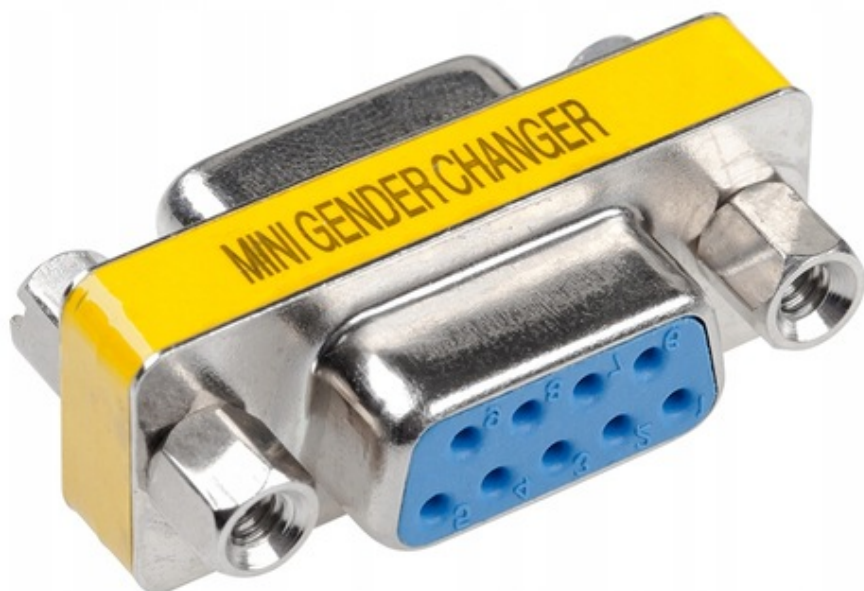

Link do produktu: <https://www.gotronik.pl/zlacze-db9-typu-zenski-zenski-p-10981.html>

Złącze DB9 typu żeński-żeński

Cena brutto	5,50 zł
Cena netto	4,47 zł
Czas wysyłki	24 godziny
Numer katalogowy	ZLA0625
Kod EAN	5901436723691

Opis produktu

Złącze DB9 typu żeński-żeński

Złącze DB9 typu żeński-żeński, znane również jako mini gender changer, to kompaktowy adapter o solidnej, metalowej konstrukcji, służący do zmiany końcówki kabla z męskiego na żeńską lub połączenie dwóch kabli typu męskiego RS-232. To narzędzie znajduje szerokie zastosowanie w komunikacji szeregowej RS232, które jest niezbędne w wielu systemach komputerowych i sieciowych, zapewniając niezawodność połączenia.

Dane techniczne:

- gniazdo D-SUB / DB9
- 2 x wyjście złącza żeńskie
- śruby po bokach, które umożliwiają zabezpieczenie połączenia z kablami
- wymiary: 3 cm x 2 cm x 1.5 cm
- szerokość: 3cm
- długość: 2cm
- wysokość: 1.5cm