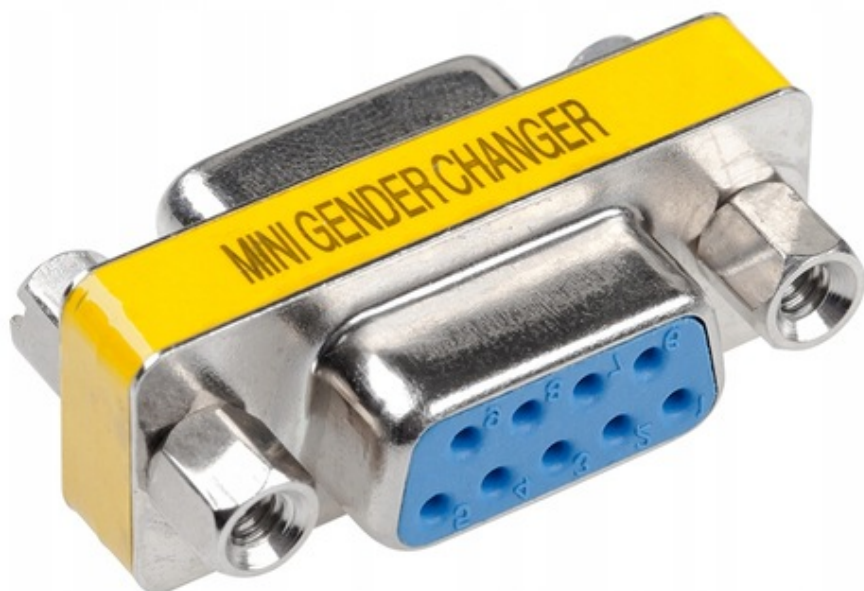


Dane aktualne na dzień: 14-05-2026 13:00

Link do produktu: <https://www.gotronik.pl/zlacze-db9-typu-zenski-zenski-p-10981.html>

Złącze DB9 typu żeński-żeński

Cena brutto	5,50 zł
Cena netto	4,47 zł
Czas wysyłki	24 godziny
Numer katalogowy	ZLA0625
Kod EAN	5901436723691

Opis produktu

Złącze DB9 typu żeński-żeński

Złącze DB9 typu żeński-żeński, znane również jako mini gender changer, to kompaktowy adapter o solidnej, metalowej konstrukcji, służący do zmiany końcówki kabla z męskiego na żeńską lub połączenie dwóch kabli typu męskiego RS-232. To narzędzie znajduje szerokie zastosowanie w komunikacji szeregowej RS232, które jest niezbędne w wielu systemach komputerowych i sieciowych, zapewniając niezawodność połączenia.

Dane techniczne:

- gniazdo D-SUB / DB9
- 2 x wyjście złącza żeńskie
- śruby po bokach, które umożliwiają zabezpieczenie połączenia z kablami
- wymiary: 3 cm x 2 cm x 1.5 cm
- szerokość: 3cm
- długość: 2cm
- wysokość: 1.5cm